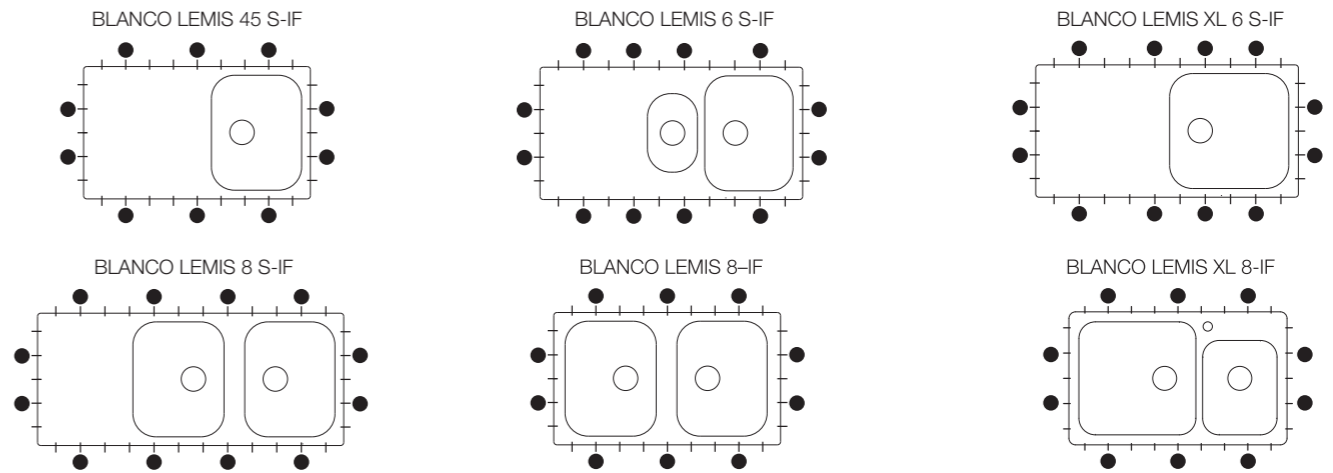

✓ OK
 ✗ not OK

BLANCO LEMIS-IF

BLANCO

BLANCO GmbH + Co KG
 Service
 Tel.: +49 7045 44-81 419
 info@blanco.de
 www.blanco-germany.com

✓ OK
✗ not OK

	+2mm / -1mm			
	A	B	C	R
BLANCO LEMIS 45 S-IF	840 mm	480 mm	+1 mm	15 mm
BLANCO LEMIS 6 S-IF	980 mm	480 mm	0 mm	15 mm
BLANCO LEMIS XL 6 S-IF	980 mm	480 mm	-27 mm	15 mm
BLANCO LEMIS 8 S-IF	1140 mm	480 mm	+7 mm	15 mm
BLANCO LEMIS 8-IF	840 mm	480 mm	+20 mm	15 mm
BLANCO LEMIS XL 8-IF	800 mm	480 mm	0 mm	15 mm

	E	F	R1	G	H	R2
BLANCO LEMIS 45 S-IF	862 mm	502 mm	26 mm	840 mm	480 mm	15 mm
BLANCO LEMIS 6 S-IF	1002 mm	502 mm	26 mm	980 mm	480 mm	15 mm
BLANCO LEMIS XL 6 S-IF	1002 mm	502 mm	26 mm	980 mm	480 mm	15 mm
BLANCO LEMIS 8 S-IF	1162 mm	502 mm	26 mm	1140 mm	480 mm	15 mm
BLANCO LEMIS 8-IF	862 mm	502 mm	26 mm	840 mm	480 mm	15 mm
BLANCO LEMIS XL 8-IF	822 mm	502 mm	26 mm	800 mm	480 mm	15 mm