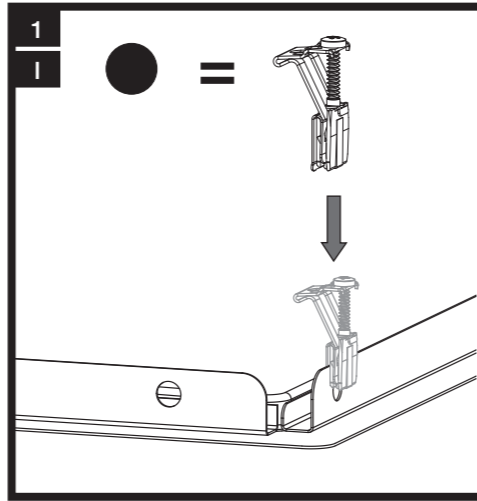

✓ OK
 ✗ not OK

BLANCO LEMIS-IF

BLANCO

BLANCO GmbH + Co KG
 Service
 Tel.: +49 7045 44-81 419
 info@blanco.de
 www.blanco-germany.com

✓ OK
✗ not OK

	+2mm / -1mm			
	A	B	C	R
BLANCO LEMIS 45 S-IF	840 mm	480 mm	+1 mm	15 mm
BLANCO LEMIS 6 S-IF	980 mm	480 mm	0 mm	15 mm
BLANCO LEMIS XL 6 S-IF	980 mm	480 mm	-27 mm	15 mm
BLANCO LEMIS 8 S-IF	1140 mm	480 mm	+7 mm	15 mm
BLANCO LEMIS 8-IF	840 mm	480 mm	+20 mm	15 mm
BLANCO LEMIS XL 8-IF	800 mm	480 mm	0 mm	15 mm

	E	F	R1	G	H	R2
BLANCO LEMIS 45 S-IF	862 mm	502 mm	26 mm	840 mm	480 mm	15 mm
BLANCO LEMIS 6 S-IF	1002 mm	502 mm	26 mm	980 mm	480 mm	15 mm
BLANCO LEMIS XL 6 S-IF	1002 mm	502 mm	26 mm	980 mm	480 mm	15 mm
BLANCO LEMIS 8 S-IF	1162 mm	502 mm	26 mm	1140 mm	480 mm	15 mm
BLANCO LEMIS 8-IF	862 mm	502 mm	26 mm	840 mm	480 mm	15 mm
BLANCO LEMIS XL 8-IF	822 mm	502 mm	26 mm	800 mm	480 mm	15 mm