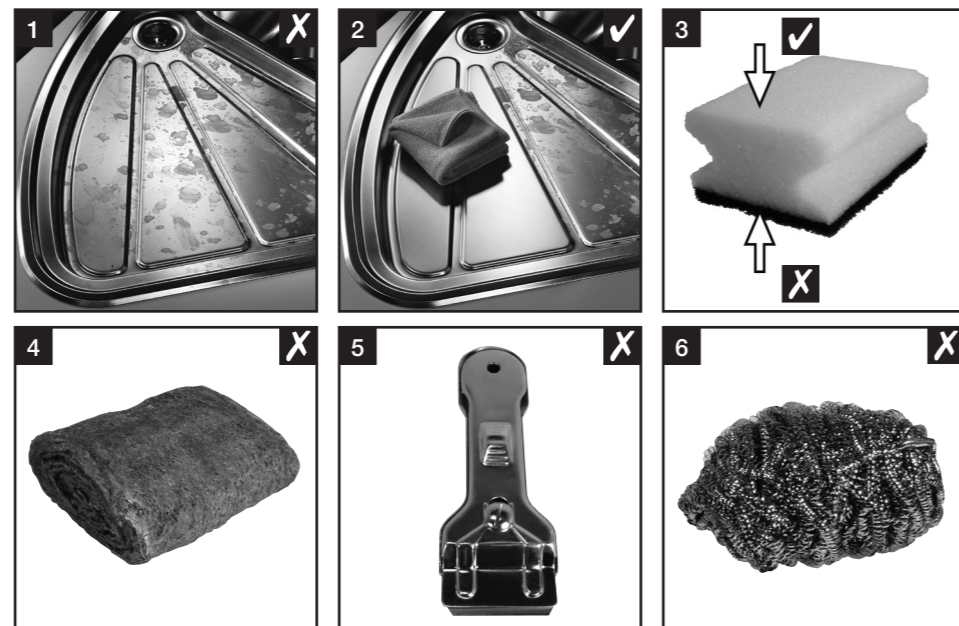

✓ OK
 ✗ not OK

BLANCO LEMIS-IF

BLANCO

BLANCO GmbH + Co KG
 Service
 Tel.: +49 7045 44-81 419
 info@blanco.de
 www.blanco-germany.com

✓ OK
✗ not OK

	+2mm / -1mm			
	A	B	C	R
BLANCO LEMIS 45 S-IF	840 mm	480 mm	+1 mm	15 mm
BLANCO LEMIS 6 S-IF	980 mm	480 mm	0 mm	15 mm
BLANCO LEMIS XL 6 S-IF	980 mm	480 mm	-27 mm	15 mm
BLANCO LEMIS 8 S-IF	1140 mm	480 mm	+7 mm	15 mm
BLANCO LEMIS 8-IF	840 mm	480 mm	+20 mm	15 mm
BLANCO LEMIS XL 8-IF	800 mm	480 mm	0 mm	15 mm

	E	F	R1	G	H	R2
BLANCO LEMIS 45 S-IF	862 mm	502 mm	26 mm	840 mm	480 mm	15 mm
BLANCO LEMIS 6 S-IF	1002 mm	502 mm	26 mm	980 mm	480 mm	15 mm
BLANCO LEMIS XL 6 S-IF	1002 mm	502 mm	26 mm	980 mm	480 mm	15 mm
BLANCO LEMIS 8 S-IF	1162 mm	502 mm	26 mm	1140 mm	480 mm	15 mm
BLANCO LEMIS 8-IF	862 mm	502 mm	26 mm	840 mm	480 mm	15 mm
BLANCO LEMIS XL 8-IF	822 mm	502 mm	26 mm	800 mm	480 mm	15 mm