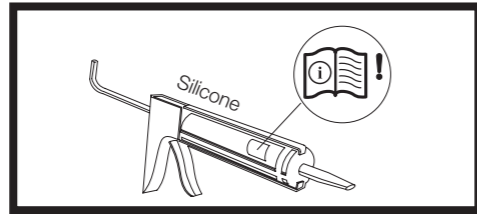

✓ OK
 ✗ not OK

BLANCO LEMIS-IF

BLANCO

BLANCO GmbH + Co KG
 Service
 Tel.: +49 7045 44-81 419
 info@blanco.de
 www.blanco-germany.com

✓ OK
✗ not OK

	+2mm / -1mm			
	A	B	C	R
BLANCO LEMIS 45 S-IF	840 mm	480 mm	+1 mm	15 mm
BLANCO LEMIS 6 S-IF	980 mm	480 mm	0 mm	15 mm
BLANCO LEMIS XL 6 S-IF	980 mm	480 mm	-27 mm	15 mm
BLANCO LEMIS 8 S-IF	1140 mm	480 mm	+7 mm	15 mm
BLANCO LEMIS 8-IF	840 mm	480 mm	+20 mm	15 mm
BLANCO LEMIS XL 8-IF	800 mm	480 mm	0 mm	15 mm