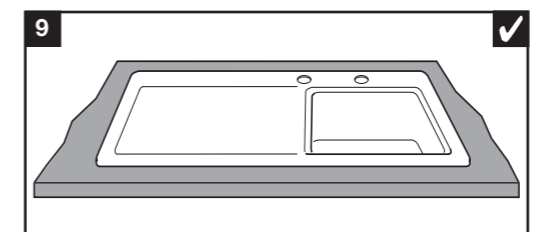

- ✓ OK
- ✗ not OK

- ✓ OK
- ✗ not OK

BLANCO

BLANCO GmbH + Co KG
 Service
 Tel.: +49 7045 44-81 419
 info@blanco.de
 www.blanco-germany.com

235 117 08/2016

BLANCO

	+2 mm / -1 mm A	+2 mm / -1 mm B
BLANCO C-STYLE 400-IF/A	440 mm	490 mm
BLANCO C-STYLE 500-IF/A	540 mm	490 mm
BLANCO C-STYLE 340 / 180-IF/A	585 mm	490 mm
BLANCO Z-STYLE 400-IF/A	440 mm	490 mm
BLANCO Z-STYLE 500-IF/A	540 mm	490 mm
BLANCO Z-STYLE 340 / 180-IF/A	585 mm	490 mm

	+2 mm / -1 mm A	+2 mm / -1 mm B	+1 mm / -0,5 mm E	+1 mm / -0,5 mm F	R
BLANCO C-STYLE 400-IF/A	440 mm	490 mm	462 mm	512 mm	11 mm
BLANCO C-STYLE 500-IF/A	540 mm	490 mm	562 mm	512 mm	11 mm
BLANCO C-STYLE 340/180-IF/A	585 mm	490 mm	607 mm	512 mm	11 mm
BLANCO Z-STYLE 400-IF/A	440 mm	490 mm	462 mm	512 mm	5 mm
BLANCO Z-STYLE 500-IF/A	540 mm	490 mm	562 mm	512 mm	5 mm
BLANCO Z-STYLE 340/180-IF/A	585 mm	490 mm	607 mm	512 mm	5 mm