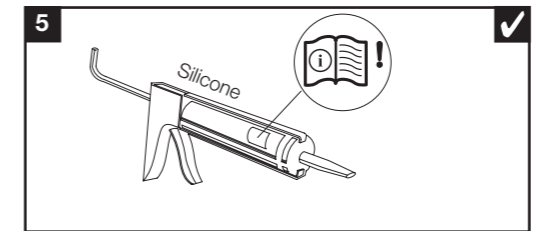

- ✓ OK
- ✗ not OK

- ✓ OK
- ✗ not OK

BLANCO

BLANCO GmbH + Co KG
 Service
 Tel.: +49 7045 44-81 419
 info@blanco.de
 www.blanco-germany.com

235 117 08/2016

BLANCO

	+2 mm / -1 mm A	+2 mm / -1 mm B
BLANCO C-STYLE 400-IF/A	440 mm	490 mm
BLANCO C-STYLE 500-IF/A	540 mm	490 mm
BLANCO C-STYLE 340 / 180-IF/A	585 mm	490 mm
BLANCO Z-STYLE 400-IF/A	440 mm	490 mm
BLANCO Z-STYLE 500-IF/A	540 mm	490 mm
BLANCO Z-STYLE 340 / 180-IF/A	585 mm	490 mm

	+2 mm / -1 mm A	+2 mm / -1 mm B	+1 mm / -0,5 mm E	+1 mm / -0,5 mm F	R
BLANCO C-STYLE 400-IF/A	440 mm	490 mm	462 mm	512 mm	11 mm
BLANCO C-STYLE 500-IF/A	540 mm	490 mm	562 mm	512 mm	11 mm
BLANCO C-STYLE 340/180-IF/A	585 mm	490 mm	607 mm	512 mm	11 mm
BLANCO Z-STYLE 400-IF/A	440 mm	490 mm	462 mm	512 mm	5 mm
BLANCO Z-STYLE 500-IF/A	540 mm	490 mm	562 mm	512 mm	5 mm
BLANCO Z-STYLE 340/180-IF/A	585 mm	490 mm	607 mm	512 mm	5 mm