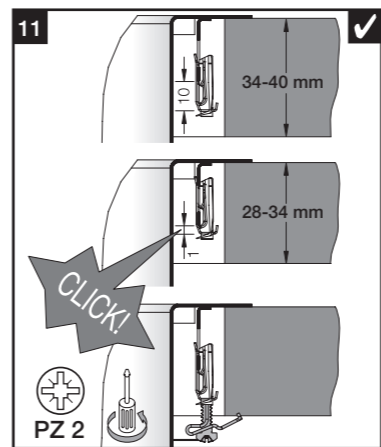

- ✓ OK
- ✗ not OK

- ✓ OK
- ✗ not OK

BLANCO

BLANCO GmbH + Co KG
 Service
 Tel.: +49 7045 44-81 419
 info@blanco.de
 www.blanco-germany.com

235 117 08/2016

BLANCO

	+2 mm / -1 mm A	+2 mm / -1 mm B
BLANCO C-STYLE 400-IF/A	440 mm	490 mm
BLANCO C-STYLE 500-IF/A	540 mm	490 mm
BLANCO C-STYLE 340 / 180-IF/A	585 mm	490 mm
BLANCO Z-STYLE 400-IF/A	440 mm	490 mm
BLANCO Z-STYLE 500-IF/A	540 mm	490 mm
BLANCO Z-STYLE 340 / 180-IF/A	585 mm	490 mm

	+2 mm / -1 mm A	+2 mm / -1 mm B	+1 mm / -0,5 mm E	+1 mm / -0,5 mm F	R
BLANCO C-STYLE 400-IF/A	440 mm	490 mm	462 mm	512 mm	11 mm
BLANCO C-STYLE 500-IF/A	540 mm	490 mm	562 mm	512 mm	11 mm
BLANCO C-STYLE 340/180-IF/A	585 mm	490 mm	607 mm	512 mm	11 mm
BLANCO Z-STYLE 400-IF/A	440 mm	490 mm	462 mm	512 mm	5 mm
BLANCO Z-STYLE 500-IF/A	540 mm	490 mm	562 mm	512 mm	5 mm
BLANCO Z-STYLE 340/180-IF/A	585 mm	490 mm	607 mm	512 mm	5 mm