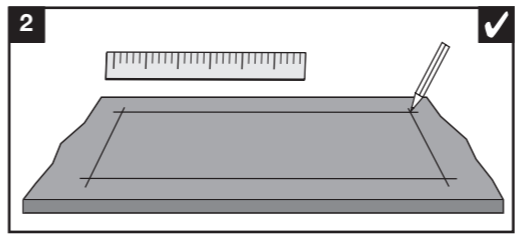

- ✓ OK
- ✗ not OK

- ✓ OK
- ✗ not OK

BLANCO

BLANCO GmbH + Co KG
 Service
 Tel.: +49 7045 44-81 419
 info@blanco.de
 www.blanco-germany.com

235 117 08/2016

BLANCO

	+2 mm / -1 mm A	+2 mm / -1 mm B
BLANCO C-STYLE 400-IF/A	440 mm	490 mm
BLANCO C-STYLE 500-IF/A	540 mm	490 mm
BLANCO C-STYLE 340 / 180-IF/A	585 mm	490 mm
BLANCO Z-STYLE 400-IF/A	440 mm	490 mm
BLANCO Z-STYLE 500-IF/A	540 mm	490 mm
BLANCO Z-STYLE 340 / 180-IF/A	585 mm	490 mm

	+2 mm / -1 mm A	+2 mm / -1 mm B	+1 mm / -0,5 mm E	+1 mm / -0,5 mm F	R
BLANCO C-STYLE 400-IF/A	440 mm	490 mm	462 mm	512 mm	11 mm
BLANCO C-STYLE 500-IF/A	540 mm	490 mm	562 mm	512 mm	11 mm
BLANCO C-STYLE 340/180-IF/A	585 mm	490 mm	607 mm	512 mm	11 mm
BLANCO Z-STYLE 400-IF/A	440 mm	490 mm	462 mm	512 mm	5 mm
BLANCO Z-STYLE 500-IF/A	540 mm	490 mm	562 mm	512 mm	5 mm
BLANCO Z-STYLE 340/180-IF/A	585 mm	490 mm	607 mm	512 mm	5 mm