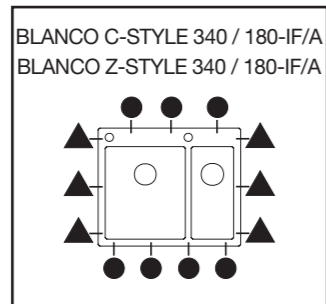

- ✓ OK
- ✗ not OK

- ✓ OK
- ✗ not OK

BLANCO

BLANCO GmbH + Co KG
 Service
 Tel.: +49 7045 44-81 419
 info@blanco.de
 www.blanco-germany.com

235 117 08/2016

BLANCO

	+2 mm / -1 mm A	+2 mm / -1 mm B
BLANCO C-STYLE 400-IF/A	440 mm	490 mm
BLANCO C-STYLE 500-IF/A	540 mm	490 mm
BLANCO C-STYLE 340 / 180-IF/A	585 mm	490 mm
BLANCO Z-STYLE 400-IF/A	440 mm	490 mm
BLANCO Z-STYLE 500-IF/A	540 mm	490 mm
BLANCO Z-STYLE 340 / 180-IF/A	585 mm	490 mm

	+2 mm / -1 mm A	+2 mm / -1 mm B	+1 mm / -0,5 mm E	+1 mm / -0,5 mm F	R
BLANCO C-STYLE 400-IF/A	440 mm	490 mm	462 mm	512 mm	11 mm
BLANCO C-STYLE 500-IF/A	540 mm	490 mm	562 mm	512 mm	11 mm
BLANCO C-STYLE 340/180-IF/A	585 mm	490 mm	607 mm	512 mm	11 mm
BLANCO Z-STYLE 400-IF/A	440 mm	490 mm	462 mm	512 mm	5 mm
BLANCO Z-STYLE 500-IF/A	540 mm	490 mm	562 mm	512 mm	5 mm
BLANCO Z-STYLE 340/180-IF/A	585 mm	490 mm	607 mm	512 mm	5 mm