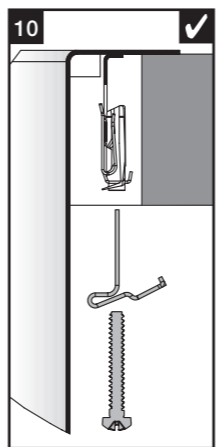

- ✓ OK
- ✗ not OK

- ✓ OK
- ✗ not OK

BLANCO

BLANCO GmbH + Co KG
 Service
 Tel.: +49 7045 44-81 419
 info@blanco.de
 www.blanco-germany.com

235 117 08/2016

BLANCO

	+2 mm / -1 mm A	+2 mm / -1 mm B
BLANCO C-STYLE 400-IF/A	440 mm	490 mm
BLANCO C-STYLE 500-IF/A	540 mm	490 mm
BLANCO C-STYLE 340 / 180-IF/A	585 mm	490 mm
BLANCO Z-STYLE 400-IF/A	440 mm	490 mm
BLANCO Z-STYLE 500-IF/A	540 mm	490 mm
BLANCO Z-STYLE 340 / 180-IF/A	585 mm	490 mm

	+2 mm / -1 mm A	+2 mm / -1 mm B	+1 mm / -0,5 mm E	+1 mm / -0,5 mm F	R
BLANCO C-STYLE 400-IF/A	440 mm	490 mm	462 mm	512 mm	11 mm
BLANCO C-STYLE 500-IF/A	540 mm	490 mm	562 mm	512 mm	11 mm
BLANCO C-STYLE 340/180-IF/A	585 mm	490 mm	607 mm	512 mm	11 mm
BLANCO Z-STYLE 400-IF/A	440 mm	490 mm	462 mm	512 mm	5 mm
BLANCO Z-STYLE 500-IF/A	540 mm	490 mm	562 mm	512 mm	5 mm
BLANCO Z-STYLE 340/180-IF/A	585 mm	490 mm	607 mm	512 mm	5 mm