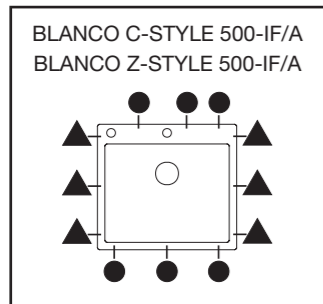

- ✓ OK
- ✗ not OK

- ✓ OK
- ✗ not OK

BLANCO

BLANCO GmbH + Co KG
 Service
 Tel.: +49 7045 44-81 419
 info@blanco.de
 www.blanco-germany.com

235 117 08/2016

BLANCO

	+2 mm / -1 mm A	+2 mm / -1 mm B
BLANCO C-STYLE 400-IF/A	440 mm	490 mm
BLANCO C-STYLE 500-IF/A	540 mm	490 mm
BLANCO C-STYLE 340 / 180-IF/A	585 mm	490 mm
BLANCO Z-STYLE 400-IF/A	440 mm	490 mm
BLANCO Z-STYLE 500-IF/A	540 mm	490 mm
BLANCO Z-STYLE 340 / 180-IF/A	585 mm	490 mm

	+2 mm / -1 mm A	+2 mm / -1 mm B	+1 mm / -0,5 mm E	+1 mm / -0,5 mm F	R
BLANCO C-STYLE 400-IF/A	440 mm	490 mm	462 mm	512 mm	11 mm
BLANCO C-STYLE 500-IF/A	540 mm	490 mm	562 mm	512 mm	11 mm
BLANCO C-STYLE 340/180-IF/A	585 mm	490 mm	607 mm	512 mm	11 mm
BLANCO Z-STYLE 400-IF/A	440 mm	490 mm	462 mm	512 mm	5 mm
BLANCO Z-STYLE 500-IF/A	540 mm	490 mm	562 mm	512 mm	5 mm
BLANCO Z-STYLE 340/180-IF/A	585 mm	490 mm	607 mm	512 mm	5 mm