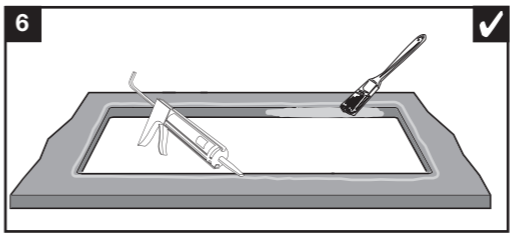

- ✓ OK
- ✗ not OK

- ✓ OK
- ✗ not OK

BLANCO

BLANCO GmbH + Co KG
 Service
 Tel.: +49 7045 44-81 419
 info@blanco.de
 www.blanco-germany.com

235 117 08/2016

BLANCO

	+2 mm / -1 mm A	+2 mm / -1 mm B
BLANCO C-STYLE 400-IF/A	440 mm	490 mm
BLANCO C-STYLE 500-IF/A	540 mm	490 mm
BLANCO C-STYLE 340 / 180-IF/A	585 mm	490 mm
BLANCO Z-STYLE 400-IF/A	440 mm	490 mm
BLANCO Z-STYLE 500-IF/A	540 mm	490 mm
BLANCO Z-STYLE 340 / 180-IF/A	585 mm	490 mm

	+2 mm / -1 mm A	+2 mm / -1 mm B	+1 mm / -0,5 mm E	+1 mm / -0,5 mm F	R
BLANCO C-STYLE 400-IF/A	440 mm	490 mm	462 mm	512 mm	11 mm
BLANCO C-STYLE 500-IF/A	540 mm	490 mm	562 mm	512 mm	11 mm
BLANCO C-STYLE 340/180-IF/A	585 mm	490 mm	607 mm	512 mm	11 mm
BLANCO Z-STYLE 400-IF/A	440 mm	490 mm	462 mm	512 mm	5 mm
BLANCO Z-STYLE 500-IF/A	540 mm	490 mm	562 mm	512 mm	5 mm
BLANCO Z-STYLE 340/180-IF/A	585 mm	490 mm	607 mm	512 mm	5 mm