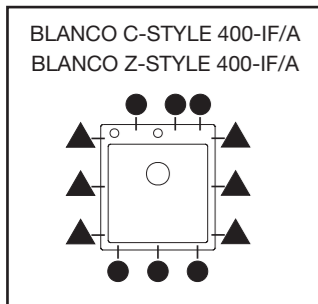

- ✓ OK
- ✗ not OK

- ✓ OK
- ✗ not OK

BLANCO

BLANCO GmbH + Co KG
 Service
 Tel.: +49 7045 44-81 419
 info@blanco.de
 www.blanco-germany.com

235 117 08/2016

BLANCO

	+2 mm / -1 mm A	+2 mm / -1 mm B
BLANCO C-STYLE 400-IF/A	440 mm	490 mm
BLANCO C-STYLE 500-IF/A	540 mm	490 mm
BLANCO C-STYLE 340 / 180-IF/A	585 mm	490 mm
BLANCO Z-STYLE 400-IF/A	440 mm	490 mm
BLANCO Z-STYLE 500-IF/A	540 mm	490 mm
BLANCO Z-STYLE 340 / 180-IF/A	585 mm	490 mm

	+2 mm / -1 mm A	+2 mm / -1 mm B	+1 mm / -0,5 mm E	+1 mm / -0,5 mm F	R
BLANCO C-STYLE 400-IF/A	440 mm	490 mm	462 mm	512 mm	11 mm
BLANCO C-STYLE 500-IF/A	540 mm	490 mm	562 mm	512 mm	11 mm
BLANCO C-STYLE 340/180-IF/A	585 mm	490 mm	607 mm	512 mm	11 mm
BLANCO Z-STYLE 400-IF/A	440 mm	490 mm	462 mm	512 mm	5 mm
BLANCO Z-STYLE 500-IF/A	540 mm	490 mm	562 mm	512 mm	5 mm
BLANCO Z-STYLE 340/180-IF/A	585 mm	490 mm	607 mm	512 mm	5 mm