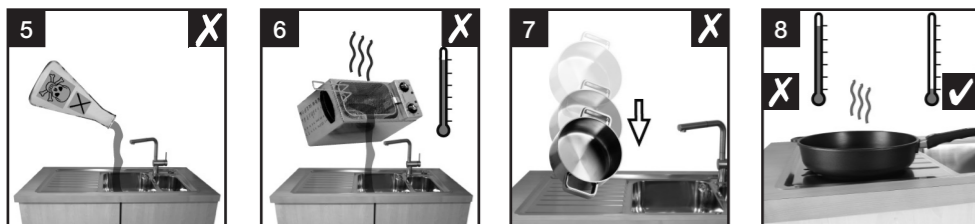

- ✓ OK
- ✗ not OK

- ✓ OK
- ✗ not OK

BLANCO

BLANCO GmbH + Co KG
Service
Tel.: +49 7045 44-81 419
info@blanco.de
www.blanco-germany.com

235 117 08/2016

BLANCO