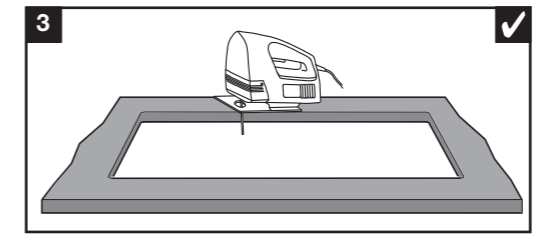

- ✓ OK
- ✗ not OK

- ✓ OK
- ✗ not OK

BLANCO

BLANCO GmbH + Co KG
 Service
 Tel.: +49 7045 44-81 419
 info@blanco.de
 www.blanco-germany.com

235 117 08/2016

BLANCO

	+2 mm / -1 mm A	+2 mm / -1 mm B
BLANCO C-STYLE 400-IF/A	440 mm	490 mm
BLANCO C-STYLE 500-IF/A	540 mm	490 mm
BLANCO C-STYLE 340 / 180-IF/A	585 mm	490 mm
BLANCO Z-STYLE 400-IF/A	440 mm	490 mm
BLANCO Z-STYLE 500-IF/A	540 mm	490 mm
BLANCO Z-STYLE 340 / 180-IF/A	585 mm	490 mm

	+2 mm / -1 mm A	+2 mm / -1 mm B	+1 mm / -0,5 mm E	+1 mm / -0,5 mm F	R
BLANCO C-STYLE 400-IF/A	440 mm	490 mm	462 mm	512 mm	11 mm
BLANCO C-STYLE 500-IF/A	540 mm	490 mm	562 mm	512 mm	11 mm
BLANCO C-STYLE 340/180-IF/A	585 mm	490 mm	607 mm	512 mm	11 mm
BLANCO Z-STYLE 400-IF/A	440 mm	490 mm	462 mm	512 mm	5 mm
BLANCO Z-STYLE 500-IF/A	540 mm	490 mm	562 mm	512 mm	5 mm
BLANCO Z-STYLE 340/180-IF/A	585 mm	490 mm	607 mm	512 mm	5 mm