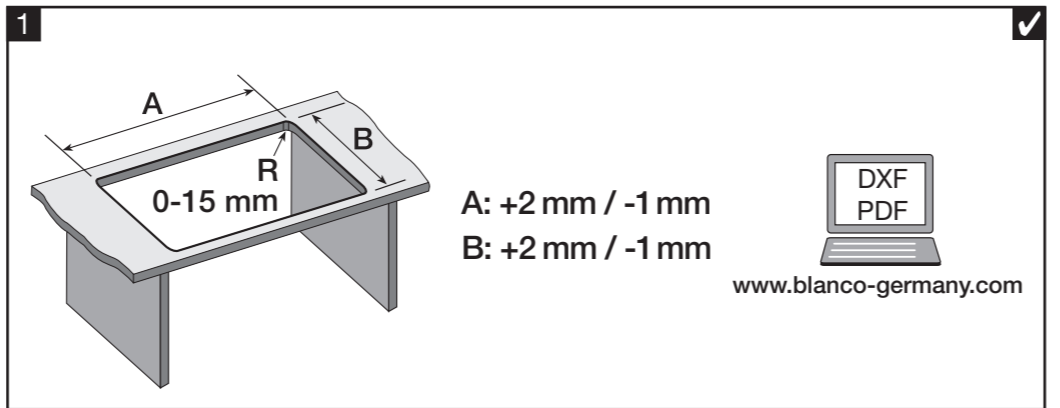

- ✓ OK
- ✗ not OK

- ✓ OK
- ✗ not OK

BLANCO

BLANCO GmbH + Co KG
 Service
 Tel.: +49 7045 44-81 419
 info@blanco.de
 www.blanco-germany.com

235 117 08/2016

BLANCO

	+2 mm / -1 mm A	+2 mm / -1 mm B
BLANCO C-STYLE 400-IF/A	440 mm	490 mm
BLANCO C-STYLE 500-IF/A	540 mm	490 mm
BLANCO C-STYLE 340 / 180-IF/A	585 mm	490 mm
BLANCO Z-STYLE 400-IF/A	440 mm	490 mm
BLANCO Z-STYLE 500-IF/A	540 mm	490 mm
BLANCO Z-STYLE 340 / 180-IF/A	585 mm	490 mm

	+2 mm / -1 mm A	+2 mm / -1 mm B	+1 mm / -0,5 mm E	+1 mm / -0,5 mm F	R
BLANCO C-STYLE 400-IF/A	440 mm	490 mm	462 mm	512 mm	11 mm
BLANCO C-STYLE 500-IF/A	540 mm	490 mm	562 mm	512 mm	11 mm
BLANCO C-STYLE 340/180-IF/A	585 mm	490 mm	607 mm	512 mm	11 mm
BLANCO Z-STYLE 400-IF/A	440 mm	490 mm	462 mm	512 mm	5 mm
BLANCO Z-STYLE 500-IF/A	540 mm	490 mm	562 mm	512 mm	5 mm
BLANCO Z-STYLE 340/180-IF/A	585 mm	490 mm	607 mm	512 mm	5 mm