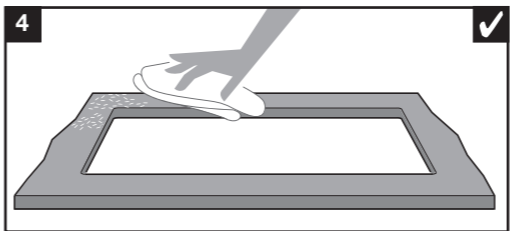

- ✓ OK
- ✗ not OK

- ✓ OK
- ✗ not OK

BLANCO

BLANCO GmbH + Co KG
 Service
 Tel.: +49 7045 44-81 419
 info@blanco.de
 www.blanco-germany.com

235 117 08/2016

BLANCO

	+2 mm / -1 mm A	+2 mm / -1 mm B
BLANCO C-STYLE 400-IF/A	440 mm	490 mm
BLANCO C-STYLE 500-IF/A	540 mm	490 mm
BLANCO C-STYLE 340 / 180-IF/A	585 mm	490 mm
BLANCO Z-STYLE 400-IF/A	440 mm	490 mm
BLANCO Z-STYLE 500-IF/A	540 mm	490 mm
BLANCO Z-STYLE 340 / 180-IF/A	585 mm	490 mm

	+2 mm / -1 mm A	+2 mm / -1 mm B	+1 mm / -0,5 mm E	+1 mm / -0,5 mm F	R
BLANCO C-STYLE 400-IF/A	440 mm	490 mm	462 mm	512 mm	11 mm
BLANCO C-STYLE 500-IF/A	540 mm	490 mm	562 mm	512 mm	11 mm
BLANCO C-STYLE 340/180-IF/A	585 mm	490 mm	607 mm	512 mm	11 mm
BLANCO Z-STYLE 400-IF/A	440 mm	490 mm	462 mm	512 mm	5 mm
BLANCO Z-STYLE 500-IF/A	540 mm	490 mm	562 mm	512 mm	5 mm
BLANCO Z-STYLE 340/180-IF/A	585 mm	490 mm	607 mm	512 mm	5 mm