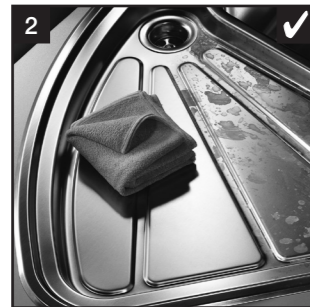

Art.-No.: 520 523