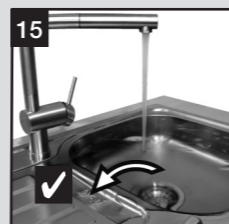

BLANCO

STEELART

BLANCO GmbH + Co KG
Service
Tel.: +49 7045 44-81 419
info@blanco.de
www.blanco-germany.com
www.blanco-steelart.de

224 707 09/2015

BLANCO

STEELART