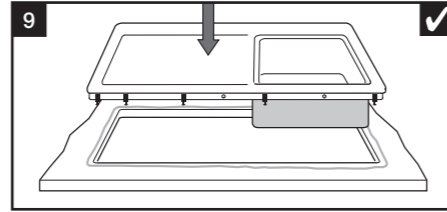

BLANCO

STEELART

✓ OK
✗ not OK

	+2 mm / -1 mm		R 1
	A	B	
BLANCO ANDANO 340/180-IF	575 mm	430 mm	0-15 mm
BLANCO ANDANO 340/340-IF	735 mm	430 mm	0-15 mm
BLANCO ANDANO 400/400-IF	855 mm	430 mm	0-15 mm
BLANCO ZEROX 180-IF/N	210 mm	430 mm	0-15 mm
BLANCO ZEROX 340-IF/N	370 mm	430 mm	0-15 mm
BLANCO ZEROX 400-IF/N	430 mm	430 mm	0-15 mm
BLANCO ZEROX 450-IF/N	480 mm	430 mm	0-15 mm
BLANCO ZEROX 500-IF/N	530 mm	430 mm	0-15 mm
BLANCO ZEROX 550-IF/N	580 mm	430 mm	0-15 mm
BLANCO ZEROX 700-IF/N	730 mm	430 mm	0-15 mm
BLANCO ZEROX 340/180-IF/N	575 mm	430 mm	0-15 mm
BLANCO ZEROX 340/340-IF/N	735 mm	430 mm	0-15 mm
BLANCO ZEROX 400/400-IF/N	855 mm	430 mm	0-15 mm
BLANCO ZEROX 400/550T-IF/N	1005 mm	430 mm	0-15 mm
BLANCO CLARON 180-IF/N	210 mm	430 mm	0-15 mm
BLANCO CLARON 340-IF/N	370 mm	430 mm	0-15 mm
BLANCO CLARON 400-IF/N	430 mm	430 mm	0-15 mm
BLANCO CLARON 450-IF/N	480 mm	430 mm	0-15 mm
BLANCO CLARON 500-IF/N	530 mm	430 mm	0-15 mm
BLANCO CLARON 550-IF/N Dampfgar-Edition	580 mm	362 mm	0-15 mm
BLANCO CLARON 700-IF/N	730 mm	430 mm	0-15 mm
BLANCO CLARON 340/180-IF/N	575 mm	430 mm	0-15 mm
BLANCO CLARON 340/340-IF/N	735 mm	430 mm	0-15 mm
BLANCO CLARON 400/400-IF/N	855 mm	430 mm	0-15 mm
BLANCO CLARON 400/550T-IF/N	1005 mm	430 mm	0-15 mm
BLANCO CLARON XL 60-IF DampfgarPlus	560 mm	450 mm	0-15 mm
BLANCO JARON XL 6 S-IF	915 mm	430 mm	25 mm