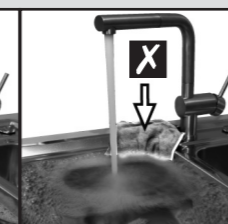

BLANCO

STEELART

BLANCO GmbH + Co KG
Service
Tel.: +49 7045 44-81 419
info@blanco.de
www.blanco-germany.com
www.blanco-steelart.de

224 707 09/2015

BLANCO

STEELART