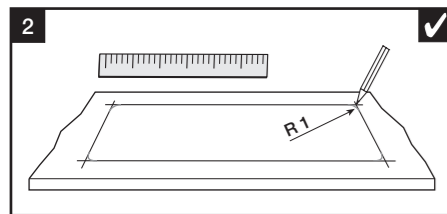

BLANCO

STEELART

✓ OK
✗ not OK

	+2 mm / -1 mm		R 1
	A	B	
BLANCO ANDANO 340/180-IF	575 mm	430 mm	0-15 mm
BLANCO ANDANO 340/340-IF	735 mm	430 mm	0-15 mm
BLANCO ANDANO 400/400-IF	855 mm	430 mm	0-15 mm
BLANCO ZEROX 180-IF/N	210 mm	430 mm	0-15 mm
BLANCO ZEROX 340-IF/N	370 mm	430 mm	0-15 mm
BLANCO ZEROX 400-IF/N	430 mm	430 mm	0-15 mm
BLANCO ZEROX 450-IF/N	480 mm	430 mm	0-15 mm
BLANCO ZEROX 500-IF/N	530 mm	430 mm	0-15 mm
BLANCO ZEROX 550-IF/N	580 mm	430 mm	0-15 mm
BLANCO ZEROX 700-IF/N	730 mm	430 mm	0-15 mm
BLANCO ZEROX 340/180-IF/N	575 mm	430 mm	0-15 mm
BLANCO ZEROX 340/340-IF/N	735 mm	430 mm	0-15 mm
BLANCO ZEROX 400/400-IF/N	855 mm	430 mm	0-15 mm
BLANCO ZEROX 400/550T-IF/N	1005 mm	430 mm	0-15 mm
BLANCO CLARON 180-IF/N	210 mm	430 mm	0-15 mm
BLANCO CLARON 340-IF/N	370 mm	430 mm	0-15 mm
BLANCO CLARON 400-IF/N	430 mm	430 mm	0-15 mm
BLANCO CLARON 450-IF/N	480 mm	430 mm	0-15 mm
BLANCO CLARON 500-IF/N	530 mm	430 mm	0-15 mm
BLANCO CLARON 550-IF/N Dampfgar-Edition	580 mm	362 mm	0-15 mm
BLANCO CLARON 700-IF/N	730 mm	430 mm	0-15 mm
BLANCO CLARON 340/180-IF/N	575 mm	430 mm	0-15 mm
BLANCO CLARON 340/340-IF/N	735 mm	430 mm	0-15 mm
BLANCO CLARON 400/400-IF/N	855 mm	430 mm	0-15 mm
BLANCO CLARON 400/550T-IF/N	1005 mm	430 mm	0-15 mm
BLANCO CLARON XL 60-IF DampfgarPlus	560 mm	450 mm	0-15 mm
BLANCO JARON XL 6 S-IF	915 mm	430 mm	25 mm