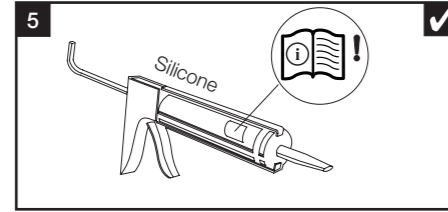

BLANCO

STEELART

✓ OK
✗ not OK

	+2 mm / -1 mm		R 1
	A	B	
BLANCO ANDANO 340/180-IF	575 mm	430 mm	0-15 mm
BLANCO ANDANO 340/340-IF	735 mm	430 mm	0-15 mm
BLANCO ANDANO 400/400-IF	855 mm	430 mm	0-15 mm
BLANCO ZEROX 180-IF/N	210 mm	430 mm	0-15 mm
BLANCO ZEROX 340-IF/N	370 mm	430 mm	0-15 mm
BLANCO ZEROX 400-IF/N	430 mm	430 mm	0-15 mm
BLANCO ZEROX 450-IF/N	480 mm	430 mm	0-15 mm
BLANCO ZEROX 500-IF/N	530 mm	430 mm	0-15 mm
BLANCO ZEROX 550-IF/N	580 mm	430 mm	0-15 mm
BLANCO ZEROX 700-IF/N	730 mm	430 mm	0-15 mm
BLANCO ZEROX 340/180-IF/N	575 mm	430 mm	0-15 mm
BLANCO ZEROX 340/340-IF/N	735 mm	430 mm	0-15 mm
BLANCO ZEROX 400/400-IF/N	855 mm	430 mm	0-15 mm
BLANCO ZEROX 400/550T-IF/N	1005 mm	430 mm	0-15 mm
BLANCO CLARON 180-IF/N	210 mm	430 mm	0-15 mm
BLANCO CLARON 340-IF/N	370 mm	430 mm	0-15 mm
BLANCO CLARON 400-IF/N	430 mm	430 mm	0-15 mm
BLANCO CLARON 450-IF/N	480 mm	430 mm	0-15 mm
BLANCO CLARON 500-IF/N	530 mm	430 mm	0-15 mm
BLANCO CLARON 550-IF/N Dampfgar-Edition	580 mm	362 mm	0-15 mm
BLANCO CLARON 700-IF/N	730 mm	430 mm	0-15 mm
BLANCO CLARON 340/180-IF/N	575 mm	430 mm	0-15 mm
BLANCO CLARON 340/340-IF/N	735 mm	430 mm	0-15 mm
BLANCO CLARON 400/400-IF/N	855 mm	430 mm	0-15 mm
BLANCO CLARON 400/550T-IF/N	1005 mm	430 mm	0-15 mm
BLANCO CLARON XL 60-IF DampfgarPlus	560 mm	450 mm	0-15 mm
BLANCO JARON XL 6 S-IF	915 mm	430 mm	25 mm