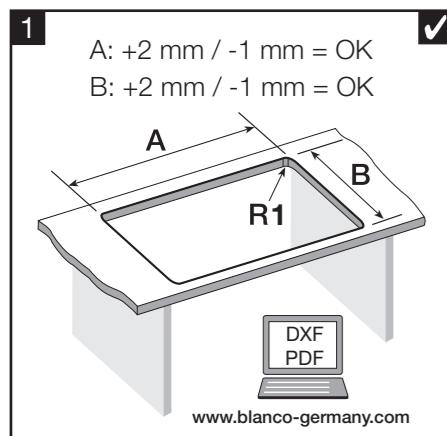

BLANCO

STEELART

✓ OK
✗ not OK

	+2 mm / -1 mm		R 1
	A	B	
BLANCO ANDANO 340/180-IF	575 mm	430 mm	0-15 mm
BLANCO ANDANO 340/340-IF	735 mm	430 mm	0-15 mm
BLANCO ANDANO 400/400-IF	855 mm	430 mm	0-15 mm
BLANCO ZEROX 180-IF/N	210 mm	430 mm	0-15 mm
BLANCO ZEROX 340-IF/N	370 mm	430 mm	0-15 mm
BLANCO ZEROX 400-IF/N	430 mm	430 mm	0-15 mm
BLANCO ZEROX 450-IF/N	480 mm	430 mm	0-15 mm
BLANCO ZEROX 500-IF/N	530 mm	430 mm	0-15 mm
BLANCO ZEROX 550-IF/N	580 mm	430 mm	0-15 mm
BLANCO ZEROX 700-IF/N	730 mm	430 mm	0-15 mm
BLANCO ZEROX 340/180-IF/N	575 mm	430 mm	0-15 mm
BLANCO ZEROX 340/340-IF/N	735 mm	430 mm	0-15 mm
BLANCO ZEROX 400/400-IF/N	855 mm	430 mm	0-15 mm
BLANCO ZEROX 400/550T-IF/N	1005 mm	430 mm	0-15 mm
BLANCO CLARON 180-IF/N	210 mm	430 mm	0-15 mm
BLANCO CLARON 340-IF/N	370 mm	430 mm	0-15 mm
BLANCO CLARON 400-IF/N	430 mm	430 mm	0-15 mm
BLANCO CLARON 450-IF/N	480 mm	430 mm	0-15 mm
BLANCO CLARON 500-IF/N	530 mm	430 mm	0-15 mm
BLANCO CLARON 550-IF/N Dampfgar-Edition	580 mm	362 mm	0-15 mm
BLANCO CLARON 700-IF/N	730 mm	430 mm	0-15 mm
BLANCO CLARON 340/180-IF/N	575 mm	430 mm	0-15 mm
BLANCO CLARON 340/340-IF/N	735 mm	430 mm	0-15 mm
BLANCO CLARON 400/400-IF/N	855 mm	430 mm	0-15 mm
BLANCO CLARON 400/550T-IF/N	1005 mm	430 mm	0-15 mm
BLANCO CLARON XL 60-IF DampfgarPlus	560 mm	450 mm	0-15 mm
BLANCO JARON XL 6 S-IF	915 mm	430 mm	25 mm