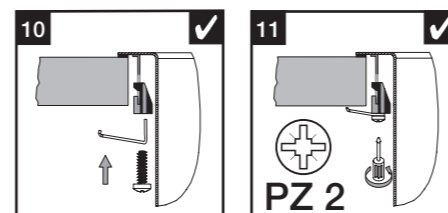

BLANCO

STEELART

✓ OK
✗ not OK

	+2 mm / -1 mm		R 1
	A	B	
BLANCO ANDANO 340/180-IF	575 mm	430 mm	0-15 mm
BLANCO ANDANO 340/340-IF	735 mm	430 mm	0-15 mm
BLANCO ANDANO 400/400-IF	855 mm	430 mm	0-15 mm
BLANCO ZEROX 180-IF/N	210 mm	430 mm	0-15 mm
BLANCO ZEROX 340-IF/N	370 mm	430 mm	0-15 mm
BLANCO ZEROX 400-IF/N	430 mm	430 mm	0-15 mm
BLANCO ZEROX 450-IF/N	480 mm	430 mm	0-15 mm
BLANCO ZEROX 500-IF/N	530 mm	430 mm	0-15 mm
BLANCO ZEROX 550-IF/N	580 mm	430 mm	0-15 mm
BLANCO ZEROX 700-IF/N	730 mm	430 mm	0-15 mm
BLANCO ZEROX 340/180-IF/N	575 mm	430 mm	0-15 mm
BLANCO ZEROX 340/340-IF/N	735 mm	430 mm	0-15 mm
BLANCO ZEROX 400/400-IF/N	855 mm	430 mm	0-15 mm
BLANCO ZEROX 400/550T-IF/N	1005 mm	430 mm	0-15 mm
BLANCO CLARON 180-IF/N	210 mm	430 mm	0-15 mm
BLANCO CLARON 340-IF/N	370 mm	430 mm	0-15 mm
BLANCO CLARON 400-IF/N	430 mm	430 mm	0-15 mm
BLANCO CLARON 450-IF/N	480 mm	430 mm	0-15 mm
BLANCO CLARON 500-IF/N	530 mm	430 mm	0-15 mm
BLANCO CLARON 550-IF/N Dampfgar-Edition	580 mm	362 mm	0-15 mm
BLANCO CLARON 700-IF/N	730 mm	430 mm	0-15 mm
BLANCO CLARON 340/180-IF/N	575 mm	430 mm	0-15 mm
BLANCO CLARON 340/340-IF/N	735 mm	430 mm	0-15 mm
BLANCO CLARON 400/400-IF/N	855 mm	430 mm	0-15 mm
BLANCO CLARON 400/550T-IF/N	1005 mm	430 mm	0-15 mm
BLANCO CLARON XL 60-IF DampfgarPlus	560 mm	450 mm	0-15 mm
BLANCO JARON XL 6 S-IF	915 mm	430 mm	25 mm