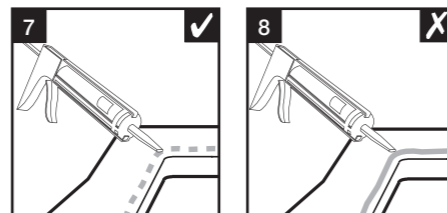

BLANCO

STEELART

✓ OK
✗ not OK

	+2 mm / -1 mm		R 1
	A	B	
BLANCO ANDANO 340/180-IF	575 mm	430 mm	0-15 mm
BLANCO ANDANO 340/340-IF	735 mm	430 mm	0-15 mm
BLANCO ANDANO 400/400-IF	855 mm	430 mm	0-15 mm
BLANCO ZEROX 180-IF/N	210 mm	430 mm	0-15 mm
BLANCO ZEROX 340-IF/N	370 mm	430 mm	0-15 mm
BLANCO ZEROX 400-IF/N	430 mm	430 mm	0-15 mm
BLANCO ZEROX 450-IF/N	480 mm	430 mm	0-15 mm
BLANCO ZEROX 500-IF/N	530 mm	430 mm	0-15 mm
BLANCO ZEROX 550-IF/N	580 mm	430 mm	0-15 mm
BLANCO ZEROX 700-IF/N	730 mm	430 mm	0-15 mm
BLANCO ZEROX 340/180-IF/N	575 mm	430 mm	0-15 mm
BLANCO ZEROX 340/340-IF/N	735 mm	430 mm	0-15 mm
BLANCO ZEROX 400/400-IF/N	855 mm	430 mm	0-15 mm
BLANCO ZEROX 400/550T-IF/N	1005 mm	430 mm	0-15 mm
BLANCO CLARON 180-IF/N	210 mm	430 mm	0-15 mm
BLANCO CLARON 340-IF/N	370 mm	430 mm	0-15 mm
BLANCO CLARON 400-IF/N	430 mm	430 mm	0-15 mm
BLANCO CLARON 450-IF/N	480 mm	430 mm	0-15 mm
BLANCO CLARON 500-IF/N	530 mm	430 mm	0-15 mm
BLANCO CLARON 550-IF/N Dampfgar-Edition	580 mm	362 mm	0-15 mm
BLANCO CLARON 700-IF/N	730 mm	430 mm	0-15 mm
BLANCO CLARON 340/180-IF/N	575 mm	430 mm	0-15 mm
BLANCO CLARON 340/340-IF/N	735 mm	430 mm	0-15 mm
BLANCO CLARON 400/400-IF/N	855 mm	430 mm	0-15 mm
BLANCO CLARON 400/550T-IF/N	1005 mm	430 mm	0-15 mm
BLANCO CLARON XL 60-IF DampfgarPlus	560 mm	450 mm	0-15 mm
BLANCO JARON XL 6 S-IF	915 mm	430 mm	25 mm