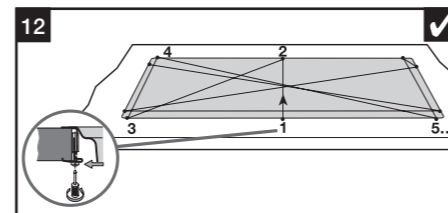

BLANCO

STEELART

✓ OK
✗ not OK

	+2 mm / -1 mm		R 1
	A	B	
BLANCO ANDANO 340/180-IF	575 mm	430 mm	0-15 mm
BLANCO ANDANO 340/340-IF	735 mm	430 mm	0-15 mm
BLANCO ANDANO 400/400-IF	855 mm	430 mm	0-15 mm
BLANCO ZEROX 180-IF/N	210 mm	430 mm	0-15 mm
BLANCO ZEROX 340-IF/N	370 mm	430 mm	0-15 mm
BLANCO ZEROX 400-IF/N	430 mm	430 mm	0-15 mm
BLANCO ZEROX 450-IF/N	480 mm	430 mm	0-15 mm
BLANCO ZEROX 500-IF/N	530 mm	430 mm	0-15 mm
BLANCO ZEROX 550-IF/N	580 mm	430 mm	0-15 mm
BLANCO ZEROX 700-IF/N	730 mm	430 mm	0-15 mm
BLANCO ZEROX 340/180-IF/N	575 mm	430 mm	0-15 mm
BLANCO ZEROX 340/340-IF/N	735 mm	430 mm	0-15 mm
BLANCO ZEROX 400/400-IF/N	855 mm	430 mm	0-15 mm
BLANCO ZEROX 400/550T-IF/N	1005 mm	430 mm	0-15 mm
BLANCO CLARON 180-IF/N	210 mm	430 mm	0-15 mm
BLANCO CLARON 340-IF/N	370 mm	430 mm	0-15 mm
BLANCO CLARON 400-IF/N	430 mm	430 mm	0-15 mm
BLANCO CLARON 450-IF/N	480 mm	430 mm	0-15 mm
BLANCO CLARON 500-IF/N	530 mm	430 mm	0-15 mm
BLANCO CLARON 550-IF/N Dampfgar-Edition	580 mm	362 mm	0-15 mm
BLANCO CLARON 700-IF/N	730 mm	430 mm	0-15 mm
BLANCO CLARON 340/180-IF/N	575 mm	430 mm	0-15 mm
BLANCO CLARON 340/340-IF/N	735 mm	430 mm	0-15 mm
BLANCO CLARON 400/400-IF/N	855 mm	430 mm	0-15 mm
BLANCO CLARON 400/550T-IF/N	1005 mm	430 mm	0-15 mm
BLANCO CLARON XL 60-IF DampfgarPlus	560 mm	450 mm	0-15 mm
BLANCO JARON XL 6 S-IF	915 mm	430 mm	25 mm