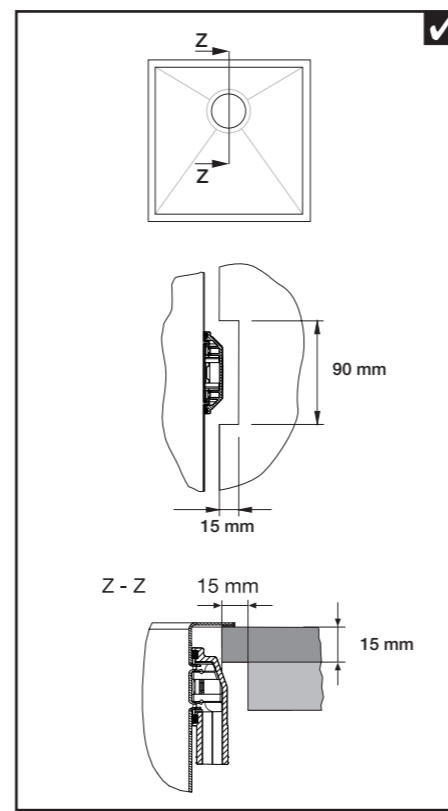

BLANCO

STEELART

✓ OK
✗ not OK

	+2 mm / -1 mm		R 1
	A	B	
BLANCO ANDANO 340/180-IF	575 mm	430 mm	0-15 mm
BLANCO ANDANO 340/340-IF	735 mm	430 mm	0-15 mm
BLANCO ANDANO 400/400-IF	855 mm	430 mm	0-15 mm
BLANCO ZEROX 180-IF/N	210 mm	430 mm	0-15 mm
BLANCO ZEROX 340-IF/N	370 mm	430 mm	0-15 mm
BLANCO ZEROX 400-IF/N	430 mm	430 mm	0-15 mm
BLANCO ZEROX 450-IF/N	480 mm	430 mm	0-15 mm
BLANCO ZEROX 500-IF/N	530 mm	430 mm	0-15 mm
BLANCO ZEROX 550-IF/N	580 mm	430 mm	0-15 mm
BLANCO ZEROX 700-IF/N	730 mm	430 mm	0-15 mm
BLANCO ZEROX 340/180-IF/N	575 mm	430 mm	0-15 mm
BLANCO ZEROX 340/340-IF/N	735 mm	430 mm	0-15 mm
BLANCO ZEROX 400/400-IF/N	855 mm	430 mm	0-15 mm
BLANCO ZEROX 400/550T-IF/N	1005 mm	430 mm	0-15 mm
BLANCO CLARON 180-IF/N	210 mm	430 mm	0-15 mm
BLANCO CLARON 340-IF/N	370 mm	430 mm	0-15 mm
BLANCO CLARON 400-IF/N	430 mm	430 mm	0-15 mm
BLANCO CLARON 450-IF/N	480 mm	430 mm	0-15 mm
BLANCO CLARON 500-IF/N	530 mm	430 mm	0-15 mm
BLANCO CLARON 550-IF/N Dampfgar-Edition	580 mm	362 mm	0-15 mm
BLANCO CLARON 700-IF/N	730 mm	430 mm	0-15 mm
BLANCO CLARON 340/180-IF/N	575 mm	430 mm	0-15 mm
BLANCO CLARON 340/340-IF/N	735 mm	430 mm	0-15 mm
BLANCO CLARON 400/400-IF/N	855 mm	430 mm	0-15 mm
BLANCO CLARON 400/550T-IF/N	1005 mm	430 mm	0-15 mm
BLANCO CLARON XL 60-IF DampfgarPlus	560 mm	450 mm	0-15 mm
BLANCO JARON XL 6 S-IF	915 mm	430 mm	25 mm