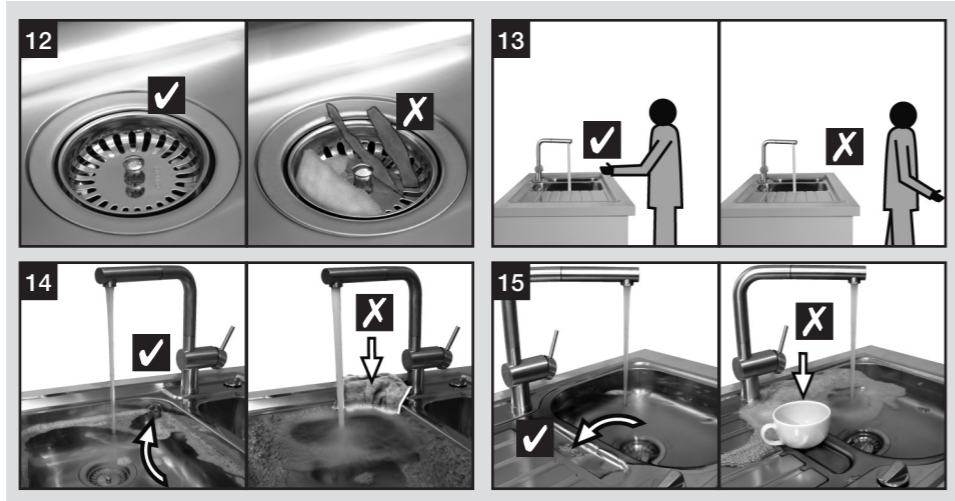

BLANCO GmbH + Co KG
Service
Tel.: +49 7045 44-81 419
info@blanco.de
www.blanco-germany.com