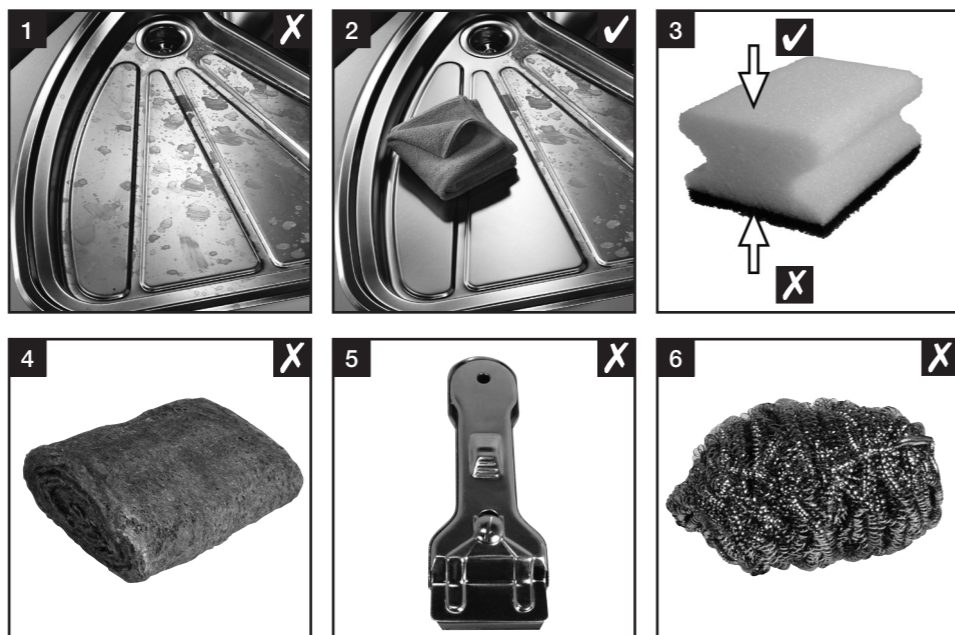

BLANCO GmbH + Co KG
Service
Tel.: +49 7045 44-81 419
info@blanco.de
www.blanco-germany.com