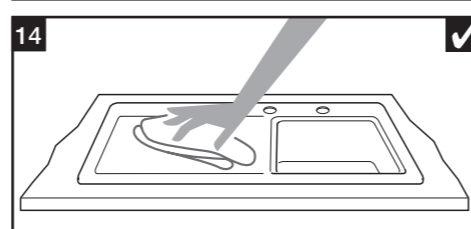

+2mm / -1mm		
	A	B	C
BLANCO CLASSIC 4 S	762 mm	492 mm	+16 mm
BLANCO CLASSIC 40 S	762 mm	492 mm	-6,5 mm
BLANCO CLASSIC 45	602 mm	498 mm	+12,5 mm
BLANCO CLASSIC 5 S	897 mm	492 mm	+11 mm
BLANCO CLASSIC 6 S	982 mm	492 mm	+11 mm
BLANCO CLASSIC 8	762 mm	492 mm	-19 mm
BLANCO CLASSIC 8 S	1142 mm	492 mm	-19 mm
BLANCO FLEX	842 mm	417 mm	+7 mm
BLANCO FLEX mini	762 mm	417 mm	+7 mm
BLANCO LANTOS 45 S	842 mm	482 mm	+10 mm
BLANCO LANTOS 5 S	932 mm	482 mm	+10 mm
BLANCO LANTOS 6 S	932 mm	482 mm	+4 mm
BLANCO LANIS 6 S	932 mm	482 mm	+9 mm
BLANCO LIVIT 45	462 mm	482 mm	+6 mm
BLANCO LIVIT 45 S	842 mm	482 mm	+16 mm
BLANCO LIVIT 45 S Centric	842 mm	482 mm	+11 mm
BLANCO LIVIT 45 S Salto	842 mm	482 mm	+7 mm

	+2mm / -1mm		
	A	B	C
BLANCO LIVIT 5 S Centric	932 mm	482 mm	+14 mm
BLANCO LIVIT 6 S	982 mm	482 mm	+5 mm
BLANCO LIVIT 6 S Centric	982 mm	482 mm	+11 mm
BLANCO LIVIT 6 S Compact	762 mm	482 mm	+5 mm
BLANCO LIVIT 8 S	1192 mm	482 mm	-9 mm
BLANCO LIVIT XL 5 S	982 mm	482 mm	+11 mm
BLANCO LIVIT XL 6 S	982 mm	482 mm	+6 mm
BLANCO MAGNAT	842 mm	417 mm	-20 mm
BLANCO MEDIAN 45 S	840 mm	480 mm	+10 mm
BLANCO MEDIAN 6 S	980 mm	480 mm	+10 mm
BLANCO MEDIAN 8 S	1140 mm	480 mm	0 mm
BLANCO MEDIAN 9	840 mm	480 mm	-30 mm
BLANCO MEDIAN XL 6 S	980 mm	480 mm	+7 mm
BLANCO NAYA 9	842 mm	482 mm	-29 mm
BLANCO NAYA 9 S	1192 mm	482 mm	-29 mm
BLANCO PLUS 45 S	842 mm	482 mm	+6 mm
BLANCO PLUS 6 S	932 mm	482 mm	+6 mm
BLANCO PLUS 8	842 mm	482 mm	+21 mm
BLANCO PLUS 8 Compact (ESSEX)	762 mm	482 mm	-19 mm
BLANCORONDO	Ø 444 mm	-	-3 mm
BLANCO RONDOSET	Ø 444 mm	-	+4,5mm (Bild1b)
BLANCO RONDOSOL	Ø 444 mm	-	-3 mm
BLANCO TIPO 45	462 mm	482 mm	+22 mm
BLANCO TIPO 45 S	842 mm	482 mm	+10 mm
BLANCO TIPO 45 S Compact	762 mm	482 mm	+10 mm
BLANCO TIPO 45 S Mini	587 mm	482 mm	+6 mm
BLANCO TIPO 5 S	932 mm	482 mm	+11,5 mm
BLANCO TIPO 6	587 mm	482 mm	-6 mm
BLANCO TIPO 6 Basic	587 mm	482 mm	-6 mm
BLANCO TIPO 6 S	932 mm	482 mm	-6 mm
BLANCO TIPO 6 S Basic	932 mm	482 mm	+9 mm
BLANCO TIPO 8	842 mm	482 mm	+21 mm
BLANCO TIPO 8 Compact	762 mm	482 mm	-19 mm
BLANCO TIPO 8 S	1192 mm	482 mm	-4 mm
BLANCO TIPO 8 S Compact	1140 mm	480 mm	-5 mm
BLANCO TIPO XL 6 S	932 mm	482 mm	-6 mm
BLANCO TIPO XL 9	932 mm	482 mm	+16 mm
BLANCO TIPO XL 9 S	1192 mm	482 mm	+16 mm
BLANCO TOGA 45 S	842 mm	482 mm	+10 mm
BLANCO TOGA 45 S Compact	762 mm	482 mm	+10 mm
BLANCO TOGA 5 S	932 mm	482 mm	+11,5 mm
BLANCO TOGA 6 S Basic	932 mm	482 mm	+9 mm
BLANCO TOGA XL 6 S	932 mm	482 mm	-6 mm
BLANCO TOP ED 8 x 4	762 mm	417 mm	-19 mm
BLANCO TOP EE 3 x 4	312 mm	452 mm	+6 mm
BLANCO TOP EE 4 x 4	417 mm	452 mm	-16,5 mm
BLANCO TOP EE 5 x 5	483 mm	483 mm	-15 mm
BLANCO TOP EES 10 x 5 / EES 10 x 5 II	962 mm	472 mm	+6 mm
BLANCO TOP EES 8 x 4	842 mm	417 mm	-4 mm
BLANCO TOP EZ 8 x 4	842 mm	417 mm	-29 mm
BLANCO TOP EZS 11 x 4	1082 mm	417 mm	-19 mm
BLANCO TOP EZS 12 x 4-2	1217 mm	417 mm	+1 mm
BLANCO TXL 6 S	932 mm	482 mm	-6 mm
BLANCO ZIA 45 S	842 mm	482 mm	+12 mm
BLANCO ZIA 5 S	932 mm	482 mm	+12 mm
BLANCO ZIA 6S	932 mm	482 mm	+4 mm
BLANCO ZIA 8S	1192 mm	482 mm	+11 mm