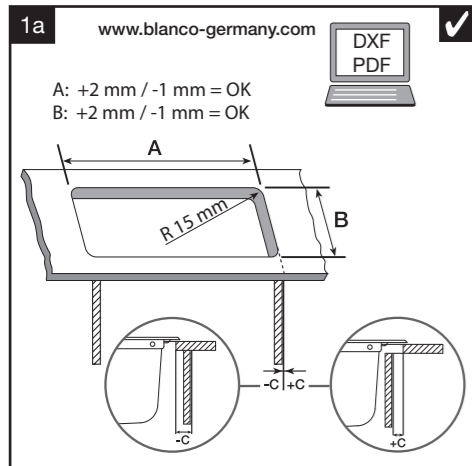

+2mm / -1mm		
	A	B	C
BLANCO CLASSIC 4 S	762 mm	492 mm	+16 mm
BLANCO CLASSIC 40 S	762 mm	492 mm	-6,5 mm
BLANCO CLASSIC 45	602 mm	498 mm	+12,5 mm
BLANCO CLASSIC 5 S	897 mm	492 mm	+11 mm
BLANCO CLASSIC 6 S	982 mm	492 mm	+11 mm
BLANCO CLASSIC 8	762 mm	492 mm	-19 mm
BLANCO CLASSIC 8 S	1142 mm	492 mm	-19 mm
BLANCO FLEX	842 mm	417 mm	+7 mm
BLANCO FLEX mini	762 mm	417 mm	+7 mm
BLANCO LANTOS 45 S	842 mm	482 mm	+10 mm
BLANCO LANTOS 5 S	932 mm	482 mm	+10 mm
BLANCO LANTOS 6 S	932 mm	482 mm	+4 mm
BLANCO LANIS 6 S	932 mm	482 mm	+9 mm
BLANCO LIVIT 45	462 mm	482 mm	+6 mm
BLANCO LIVIT 45 S	842 mm	482 mm	+16 mm
BLANCO LIVIT 45 S Centric	842 mm	482 mm	+11 mm
BLANCO LIVIT 45 S Salto	842 mm	482 mm	+7 mm

	+2mm / -1mm		
	A	B	C
BLANCO LIVIT 5 S Centric	932 mm	482 mm	+14 mm
BLANCO LIVIT 6 S	982 mm	482 mm	+5 mm
BLANCO LIVIT 6 S Centric	982 mm	482 mm	+11 mm
BLANCO LIVIT 6 S Compact	762 mm	482 mm	+5 mm
BLANCO LIVIT 8 S	1192 mm	482 mm	-9 mm
BLANCO LIVIT XL 5 S	982 mm	482 mm	+11 mm
BLANCO LIVIT XL 6 S	982 mm	482 mm	+6 mm
BLANCO MAGNAT	842 mm	417 mm	-20 mm
BLANCO MEDIAN 45 S	840 mm	480 mm	+10 mm
BLANCO MEDIAN 6 S	980 mm	480 mm	+10 mm
BLANCO MEDIAN 8 S	1140 mm	480 mm	0 mm
BLANCO MEDIAN 9	840 mm	480 mm	-30 mm
BLANCO MEDIAN XL 6 S	980 mm	480 mm	+7 mm
BLANCO NAYA 9	842 mm	482 mm	-29 mm
BLANCO NAYA 9 S	1192 mm	482 mm	-29 mm
BLANCO PLUS 45 S	842 mm	482 mm	+6 mm
BLANCO PLUS 6 S	932 mm	482 mm	+6 mm
BLANCO PLUS 8	842 mm	482 mm	+21 mm
BLANCO PLUS 8 Compact (ESSEX)	762 mm	482 mm	-19 mm
BLANCORONDO	Ø 444 mm	-	-3 mm
BLANCO RONDOSET	Ø 444 mm	-	+4,5mm (Bild1b)
BLANCO RONDOSOL	Ø 444 mm	-	-3 mm
BLANCO TIPO 45	462 mm	482 mm	+22 mm
BLANCO TIPO 45 S	842 mm	482 mm	+10 mm
BLANCO TIPO 45 S Compact	762 mm	482 mm	+10 mm
BLANCO TIPO 45 S Mini	587 mm	482 mm	+6 mm
BLANCO TIPO 5 S	932 mm	482 mm	+11,5 mm
BLANCO TIPO 6	587 mm	482 mm	-6 mm
BLANCO TIPO 6 Basic	587 mm	482 mm	-6 mm
BLANCO TIPO 6 S	932 mm	482 mm	-6 mm
BLANCO TIPO 6 S Basic	932 mm	482 mm	+9 mm
BLANCO TIPO 8	842 mm	482 mm	+21 mm
BLANCO TIPO 8 Compact	762 mm	482 mm	-19 mm
BLANCO TIPO 8 S	1192 mm	482 mm	-4 mm
BLANCO TIPO 8 S Compact	1140 mm	480 mm	-5 mm
BLANCO TIPO XL 6 S	932 mm	482 mm	-6 mm
BLANCO TIPO XL 9	932 mm	482 mm	+16 mm
BLANCO TIPO XL 9 S	1192 mm	482 mm	+16 mm
BLANCO TOGA 45 S	842 mm	482 mm	+10 mm
BLANCO TOGA 45 S Compact	762 mm	482 mm	+10 mm
BLANCO TOGA 5 S	932 mm	482 mm	+11,5 mm
BLANCO TOGA 6 S Basic	932 mm	482 mm	+9 mm
BLANCO TOGA XL 6 S	932 mm	482 mm	-6 mm
BLANCO TOP ED 8 x 4	762 mm	417 mm	-19 mm
BLANCO TOP EE 3 x 4	312 mm	452 mm	+6 mm
BLANCO TOP EE 4 x 4	417 mm	452 mm	-16,5 mm
BLANCO TOP EE 5 x 5	483 mm	483 mm	-15 mm
BLANCO TOP EES 10 x 5 / EES 10 x 5 II	962 mm	472 mm	+6 mm
BLANCO TOP EES 8 x 4	842 mm	417 mm	-4 mm
BLANCO TOP EZ 8 x 4	842 mm	417 mm	-29 mm
BLANCO TOP EZS 11 x 4	1082 mm	417 mm	-19 mm
BLANCO TOP EZS 12 x 4-2	1217 mm	417 mm	+1 mm
BLANCO TXL 6 S	932 mm	482 mm	-6 mm
BLANCO ZIA 45 S	842 mm	482 mm	+12 mm
BLANCO ZIA 5 S	932 mm	482 mm	+12 mm
BLANCO ZIA 6S	932 mm	482 mm	+4 mm
BLANCO ZIA 8S	1192 mm	482 mm	+11 mm