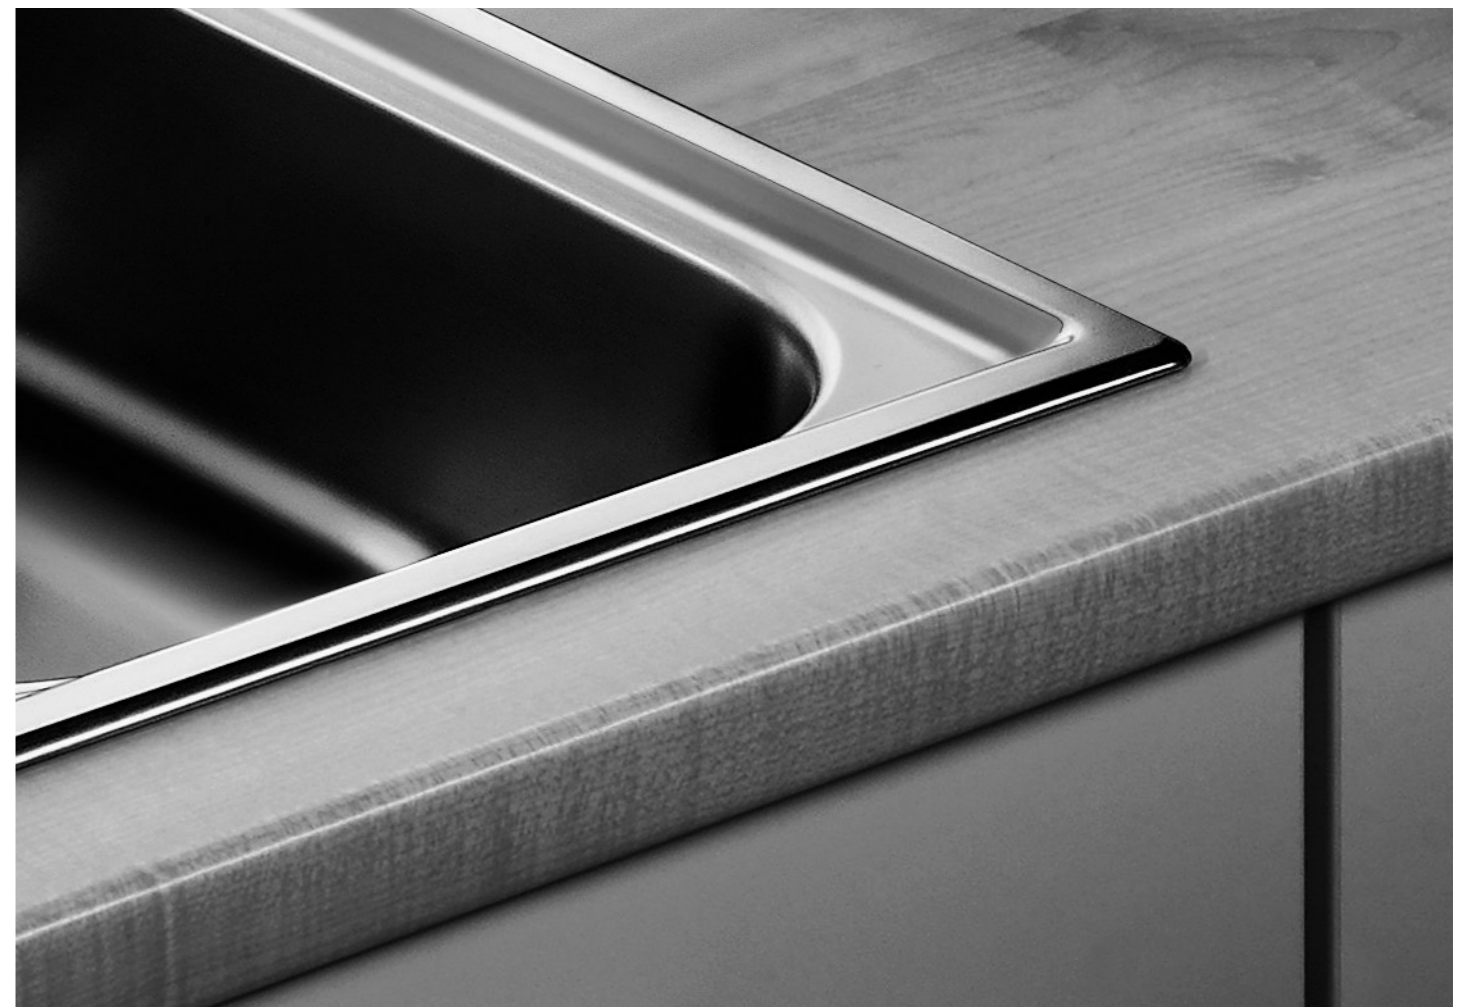

BLANCO GmbH + Co KG
Service
Tel.: +49 7045 44-81 419
info@blanco.de
www.blanco-germany.com