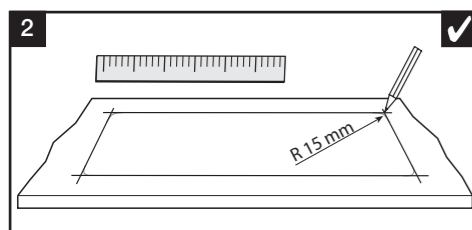

+2mm / -1mm		
	A	B	C
BLANCO CLASSIC 4 S	762 mm	492 mm	+16 mm
BLANCO CLASSIC 40 S	762 mm	492 mm	-6,5 mm
BLANCO CLASSIC 45	602 mm	498 mm	+12,5 mm
BLANCO CLASSIC 5 S	897 mm	492 mm	+11 mm
BLANCO CLASSIC 6 S	982 mm	492 mm	+11 mm
BLANCO CLASSIC 8	762 mm	492 mm	-19 mm
BLANCO CLASSIC 8 S	1142 mm	492 mm	-19 mm
BLANCO FLEX	842 mm	417 mm	+7 mm
BLANCO FLEX mini	762 mm	417 mm	+7 mm
BLANCO LANTOS 45 S	842 mm	482 mm	+10 mm
BLANCO LANTOS 5 S	932 mm	482 mm	+10 mm
BLANCO LANTOS 6 S	932 mm	482 mm	+4 mm
BLANCO LANIS 6 S	932 mm	482 mm	+9 mm
BLANCO LIVIT 45	462 mm	482 mm	+6 mm
BLANCO LIVIT 45 S	842 mm	482 mm	+16 mm
BLANCO LIVIT 45 S Centric	842 mm	482 mm	+11 mm
BLANCO LIVIT 45 S Salto	842 mm	482 mm	+7 mm

	+2mm / -1mm		
	A	B	C
BLANCO LIVIT 5 S Centric	932 mm	482 mm	+14 mm
BLANCO LIVIT 6 S	982 mm	482 mm	+5 mm
BLANCO LIVIT 6 S Centric	982 mm	482 mm	+11 mm
BLANCO LIVIT 6 S Compact	762 mm	482 mm	+5 mm
BLANCO LIVIT 8 S	1192 mm	482 mm	-9 mm
BLANCO LIVIT XL 5 S	982 mm	482 mm	+11 mm
BLANCO LIVIT XL 6 S	982 mm	482 mm	+6 mm
BLANCO MAGNAT	842 mm	417 mm	-20 mm
BLANCO MEDIAN 45 S	840 mm	480 mm	+10 mm
BLANCO MEDIAN 6 S	980 mm	480 mm	+10 mm
BLANCO MEDIAN 8 S	1140 mm	480 mm	0 mm
BLANCO MEDIAN 9	840 mm	480 mm	-30 mm
BLANCO MEDIAN XL 6 S	980 mm	480 mm	+7 mm
BLANCO NAYA 9	842 mm	482 mm	-29 mm
BLANCO NAYA 9 S	1192 mm	482 mm	-29 mm
BLANCO PLUS 45 S	842 mm	482 mm	+6 mm
BLANCO PLUS 6 S	932 mm	482 mm	+6 mm
BLANCO PLUS 8	842 mm	482 mm	+21 mm
BLANCO PLUS 8 Compact (ESSEX)	762 mm	482 mm	-19 mm
BLANCORONDO	Ø 444 mm	-	-3 mm
BLANCO RONDOSET	Ø 444 mm	-	+4,5mm (Bild1b)
BLANCO RONDOSOL	Ø 444 mm	-	-3 mm
BLANCO TIPO 45	462 mm	482 mm	+22 mm
BLANCO TIPO 45 S	842 mm	482 mm	+10 mm
BLANCO TIPO 45 S Compact	762 mm	482 mm	+10 mm
BLANCO TIPO 45 S Mini	587 mm	482 mm	+6 mm
BLANCO TIPO 5 S	932 mm	482 mm	+11,5 mm
BLANCO TIPO 6	587 mm	482 mm	-6 mm
BLANCO TIPO 6 Basic	587 mm	482 mm	-6 mm
BLANCO TIPO 6 S	932 mm	482 mm	-6 mm
BLANCO TIPO 6 S Basic	932 mm	482 mm	+9 mm
BLANCO TIPO 8	842 mm	482 mm	+21 mm
BLANCO TIPO 8 Compact	762 mm	482 mm	-19 mm
BLANCO TIPO 8 S	1192 mm	482 mm	-4 mm
BLANCO TIPO 8 S Compact	1140 mm	480 mm	-5 mm
BLANCO TIPO XL 6 S	932 mm	482 mm	-6 mm
BLANCO TIPO XL 9	932 mm	482 mm	+16 mm
BLANCO TIPO XL 9 S	1192 mm	482 mm	+16 mm
BLANCO TOGA 45 S	842 mm	482 mm	+10 mm
BLANCO TOGA 45 S Compact	762 mm	482 mm	+10 mm
BLANCO TOGA 5 S	932 mm	482 mm	+11,5 mm
BLANCO TOGA 6 S Basic	932 mm	482 mm	+9 mm
BLANCO TOGA XL 6 S	932 mm	482 mm	-6 mm
BLANCO TOP ED 8 x 4	762 mm	417 mm	-19 mm
BLANCO TOP EE 3 x 4	312 mm	452 mm	+6 mm
BLANCO TOP EE 4 x 4	417 mm	452 mm	-16,5 mm
BLANCO TOP EE 5 x 5	483 mm	483 mm	-15 mm
BLANCO TOP EES 10 x 5 / EES 10 x 5 II	962 mm	472 mm	+6 mm
BLANCO TOP EES 8 x 4	842 mm	417 mm	-4 mm
BLANCO TOP EZ 8 x 4	842 mm	417 mm	-29 mm
BLANCO TOP EZS 11 x 4	1082 mm	417 mm	-19 mm
BLANCO TOP EZS 12 x 4-2	1217 mm	417 mm	+1 mm
BLANCO TXL 6 S	932 mm	482 mm	-6 mm
BLANCO ZIA 45 S	842 mm	482 mm	+12 mm
BLANCO ZIA 5 S	932 mm	482 mm	+12 mm
BLANCO ZIA 6S	932 mm	482 mm	+4 mm
BLANCO ZIA 8S	1192 mm	482 mm	+11 mm