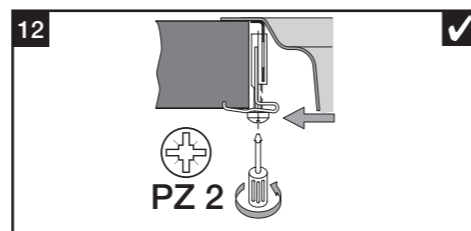

+2mm / -1mm		
	A	B	C
BLANCO CLASSIC 4 S	762 mm	492 mm	+16 mm
BLANCO CLASSIC 40 S	762 mm	492 mm	-6,5 mm
BLANCO CLASSIC 45	602 mm	498 mm	+12,5 mm
BLANCO CLASSIC 5 S	897 mm	492 mm	+11 mm
BLANCO CLASSIC 6 S	982 mm	492 mm	+11 mm
BLANCO CLASSIC 8	762 mm	492 mm	-19 mm
BLANCO CLASSIC 8 S	1142 mm	492 mm	-19 mm
BLANCO FLEX	842 mm	417 mm	+7 mm
BLANCO FLEX mini	762 mm	417 mm	+7 mm
BLANCO LANTOS 45 S	842 mm	482 mm	+10 mm
BLANCO LANTOS 5 S	932 mm	482 mm	+10 mm
BLANCO LANTOS 6 S	932 mm	482 mm	+4 mm
BLANCO LANIS 6 S	932 mm	482 mm	+9 mm
BLANCO LIVIT 45	462 mm	482 mm	+6 mm
BLANCO LIVIT 45 S	842 mm	482 mm	+16 mm
BLANCO LIVIT 45 S Centric	842 mm	482 mm	+11 mm
BLANCO LIVIT 45 S Salto	842 mm	482 mm	+7 mm

	+2mm / -1mm		
	A	B	C
BLANCO LIVIT 5 S Centric	932 mm	482 mm	+14 mm
BLANCO LIVIT 6 S	982 mm	482 mm	+5 mm
BLANCO LIVIT 6 S Centric	982 mm	482 mm	+11 mm
BLANCO LIVIT 6 S Compact	762 mm	482 mm	+5 mm
BLANCO LIVIT 8 S	1192 mm	482 mm	-9 mm
BLANCO LIVIT XL 5 S	982 mm	482 mm	+11 mm
BLANCO LIVIT XL 6 S	982 mm	482 mm	+6 mm
BLANCO MAGNAT	842 mm	417 mm	-20 mm
BLANCO MEDIAN 45 S	840 mm	480 mm	+10 mm
BLANCO MEDIAN 6 S	980 mm	480 mm	+10 mm
BLANCO MEDIAN 8 S	1140 mm	480 mm	0 mm
BLANCO MEDIAN 9	840 mm	480 mm	-30 mm
BLANCO MEDIAN XL 6 S	980 mm	480 mm	+7 mm
BLANCO NAYA 9	842 mm	482 mm	-29 mm
BLANCO NAYA 9 S	1192 mm	482 mm	-29 mm
BLANCO PLUS 45 S	842 mm	482 mm	+6 mm
BLANCO PLUS 6 S	932 mm	482 mm	+6 mm
BLANCO PLUS 8	842 mm	482 mm	+21 mm
BLANCO PLUS 8 Compact (ESSEX)	762 mm	482 mm	-19 mm
BLANCORONDO	Ø 444 mm	-	-3 mm
BLANCO RONDOSET	Ø 444 mm	-	+4,5mm (Bild1b)
BLANCO RONDOSOL	Ø 444 mm	-	-3 mm
BLANCO TIPO 45	462 mm	482 mm	+22 mm
BLANCO TIPO 45 S	842 mm	482 mm	+10 mm
BLANCO TIPO 45 S Compact	762 mm	482 mm	+10 mm
BLANCO TIPO 45 S Mini	587 mm	482 mm	+6 mm
BLANCO TIPO 5 S	932 mm	482 mm	+11,5 mm
BLANCO TIPO 6	587 mm	482 mm	-6 mm
BLANCO TIPO 6 Basic	587 mm	482 mm	-6 mm
BLANCO TIPO 6 S	932 mm	482 mm	-6 mm
BLANCO TIPO 6 S Basic	932 mm	482 mm	+9 mm
BLANCO TIPO 8	842 mm	482 mm	+21 mm
BLANCO TIPO 8 Compact	762 mm	482 mm	-19 mm
BLANCO TIPO 8 S	1192 mm	482 mm	-4 mm
BLANCO TIPO 8 S Compact	1140 mm	480 mm	-5 mm
BLANCO TIPO XL 6 S	932 mm	482 mm	-6 mm
BLANCO TIPO XL 9	932 mm	482 mm	+16 mm
BLANCO TIPO XL 9 S	1192 mm	482 mm	+16 mm
BLANCO TOGA 45 S	842 mm	482 mm	+10 mm
BLANCO TOGA 45 S Compact	762 mm	482 mm	+10 mm
BLANCO TOGA 5 S	932 mm	482 mm	+11,5 mm
BLANCO TOGA 6 S Basic	932 mm	482 mm	+9 mm
BLANCO TOGA XL 6 S	932 mm	482 mm	-6 mm
BLANCO TOP ED 8 x 4	762 mm	417 mm	-19 mm
BLANCO TOP EE 3 x 4	312 mm	452 mm	+6 mm
BLANCO TOP EE 4 x 4	417 mm	452 mm	-16,5 mm
BLANCO TOP EE 5 x 5	483 mm	483 mm	-15 mm
BLANCO TOP EES 10 x 5 / EES 10 x 5 II	962 mm	472 mm	+6 mm
BLANCO TOP EES 8 x 4	842 mm	417 mm	-4 mm
BLANCO TOP EZ 8 x 4	842 mm	417 mm	-29 mm
BLANCO TOP EZS 11 x 4	1082 mm	417 mm	-19 mm
BLANCO TOP EZS 12 x 4-2	1217 mm	417 mm	+1 mm
BLANCO TXL 6 S	932 mm	482 mm	-6 mm
BLANCO ZIA 45 S	842 mm	482 mm	+12 mm
BLANCO ZIA 5 S	932 mm	482 mm	+12 mm
BLANCO ZIA 6S	932 mm	482 mm	+4 mm
BLANCO ZIA 8S	1192 mm	482 mm	+11 mm