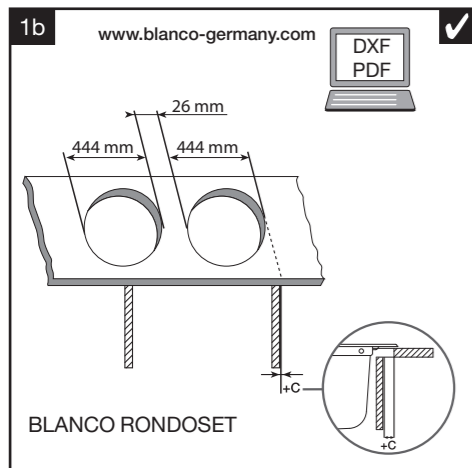

+2mm / -1mm		
	A	B	C
BLANCO CLASSIC 4 S	762 mm	492 mm	+16 mm
BLANCO CLASSIC 40 S	762 mm	492 mm	-6,5 mm
BLANCO CLASSIC 45	602 mm	498 mm	+12,5 mm
BLANCO CLASSIC 5 S	897 mm	492 mm	+11 mm
BLANCO CLASSIC 6 S	982 mm	492 mm	+11 mm
BLANCO CLASSIC 8	762 mm	492 mm	-19 mm
BLANCO CLASSIC 8 S	1142 mm	492 mm	-19 mm
BLANCO FLEX	842 mm	417 mm	+7 mm
BLANCO FLEX mini	762 mm	417 mm	+7 mm
BLANCO LANTOS 45 S	842 mm	482 mm	+10 mm
BLANCO LANTOS 5 S	932 mm	482 mm	+10 mm
BLANCO LANTOS 6 S	932 mm	482 mm	+4 mm
BLANCO LANIS 6 S	932 mm	482 mm	+9 mm
BLANCO LIVIT 45	462 mm	482 mm	+6 mm
BLANCO LIVIT 45 S	842 mm	482 mm	+16 mm
BLANCO LIVIT 45 S Centric	842 mm	482 mm	+11 mm
BLANCO LIVIT 45 S Salto	842 mm	482 mm	+7 mm

	+2mm / -1mm		
	A	B	C
BLANCO LIVIT 5 S Centric	932 mm	482 mm	+14 mm
BLANCO LIVIT 6 S	982 mm	482 mm	+5 mm
BLANCO LIVIT 6 S Centric	982 mm	482 mm	+11 mm
BLANCO LIVIT 6 S Compact	762 mm	482 mm	+5 mm
BLANCO LIVIT 8 S	1192 mm	482 mm	-9 mm
BLANCO LIVIT XL 5 S	982 mm	482 mm	+11 mm
BLANCO LIVIT XL 6 S	982 mm	482 mm	+6 mm
BLANCO MAGNAT	842 mm	417 mm	-20 mm
BLANCO MEDIAN 45 S	840 mm	480 mm	+10 mm
BLANCO MEDIAN 6 S	980 mm	480 mm	+10 mm
BLANCO MEDIAN 8 S	1140 mm	480 mm	0 mm
BLANCO MEDIAN 9	840 mm	480 mm	-30 mm
BLANCO MEDIAN XL 6 S	980 mm	480 mm	+7 mm
BLANCO NAYA 9	842 mm	482 mm	-29 mm
BLANCO NAYA 9 S	1192 mm	482 mm	-29 mm
BLANCO PLUS 45 S	842 mm	482 mm	+6 mm
BLANCO PLUS 6 S	932 mm	482 mm	+6 mm
BLANCO PLUS 8	842 mm	482 mm	+21 mm
BLANCO PLUS 8 Compact (ESSEX)	762 mm	482 mm	-19 mm
BLANCORONDO	Ø 444 mm	-	-3 mm
BLANCO RONDOSET	Ø 444 mm	-	+4,5mm (Bild1b)
BLANCO RONDOSOL	Ø 444 mm	-	-3 mm
BLANCO TIPO 45	462 mm	482 mm	+22 mm
BLANCO TIPO 45 S	842 mm	482 mm	+10 mm
BLANCO TIPO 45 S Compact	762 mm	482 mm	+10 mm
BLANCO TIPO 45 S Mini	587 mm	482 mm	+6 mm
BLANCO TIPO 5 S	932 mm	482 mm	+11,5 mm
BLANCO TIPO 6	587 mm	482 mm	-6 mm
BLANCO TIPO 6 Basic	587 mm	482 mm	-6 mm
BLANCO TIPO 6 S	932 mm	482 mm	-6 mm
BLANCO TIPO 6 S Basic	932 mm	482 mm	+9 mm
BLANCO TIPO 8	842 mm	482 mm	+21 mm
BLANCO TIPO 8 Compact	762 mm	482 mm	-19 mm
BLANCO TIPO 8 S	1192 mm	482 mm	-4 mm
BLANCO TIPO 8 S Compact	1140 mm	480 mm	-5 mm
BLANCO TIPO XL 6 S	932 mm	482 mm	-6 mm
BLANCO TIPO XL 9	932 mm	482 mm	+16 mm
BLANCO TIPO XL 9 S	1192 mm	482 mm	+16 mm
BLANCO TOGA 45 S	842 mm	482 mm	+10 mm
BLANCO TOGA 45 S Compact	762 mm	482 mm	+10 mm
BLANCO TOGA 5 S	932 mm	482 mm	+11,5 mm
BLANCO TOGA 6 S Basic	932 mm	482 mm	+9 mm
BLANCO TOGA XL 6 S	932 mm	482 mm	-6 mm
BLANCO TOP ED 8 x 4	762 mm	417 mm	-19 mm
BLANCO TOP EE 3 x 4	312 mm	452 mm	+6 mm
BLANCO TOP EE 4 x 4	417 mm	452 mm	-16,5 mm
BLANCO TOP EE 5 x 5	483 mm	483 mm	-15 mm
BLANCO TOP EES 10 x 5 / EES 10 x 5 II	962 mm	472 mm	+6 mm
BLANCO TOP EES 8 x 4	842 mm	417 mm	-4 mm
BLANCO TOP EZ 8 x 4	842 mm	417 mm	-29 mm
BLANCO TOP EZS 11 x 4	1082 mm	417 mm	-19 mm
BLANCO TOP EZS 12 x 4-2	1217 mm	417 mm	+1 mm
BLANCO TXL 6 S	932 mm	482 mm	-6 mm
BLANCO ZIA 45 S	842 mm	482 mm	+12 mm
BLANCO ZIA 5 S	932 mm	482 mm	+12 mm
BLANCO ZIA 6S	932 mm	482 mm	+4 mm
BLANCO ZIA 8S	1192 mm	482 mm	+11 mm