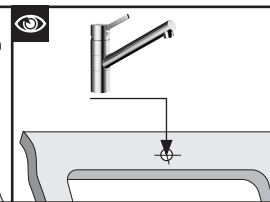

✓ OK
✗ not OK

1 ✓

120 mm
60 mm
400 mm
+2 mm/-1 mm
A
C
R

ø 35 mm
ø 14 mm
ø 35 mm

BLANCO ETAGON 500-U
BLANCO SUBLINE 160-U
BLANCO SUBLINE 320-U
BLANCO SUBLINE 400-U
BLANCO SUBLINE 500-U
BLANCO SUBLINE 700-U

BLANCO SUBLINE 700-U Level
BLANCO SUBLINE 800-U
BLANCO SUBLINE 340/160-U re
BLANCO SUBLINE 350/350-U
BLANCO SUBLINE 430/270-U
BLANCO SUBLINE 480/320-U

2 ✓

120 mm
60 mm
400 mm
+2 mm/-1 mm
A
C
R

ø 14 mm
ø 35 mm
ø 35 mm

BLANCO SUBLINE 340/160-U li

3 ✓

120 mm
60 mm
50 mm

ø 35 mm
ø 14 mm
ø 35 mm

4 ✓

440 mm
± 2 mm
D
4x
6x
13 mm
ø 5 mm

5 ✓

13 mm
60 mm

6 ✓

440 mm
± 2 mm
D
4x

7 ✓

440 mm
± 2 mm
D
4x

Silicone

8 ✓

440 mm
± 2 mm
D
4x

8 ✗

440 mm
± 2 mm
D
4x

9 ✓

440 mm
± 2 mm
D
4x

	+2mm -1mm A	C	+2mm -2mm D	Ø 5 mm	R
BLANCO ETAGON 500-U	500 mm	250 mm	355 mm	4x	20 mm
BLANCO SUBLINE 160-U	160 mm	80 mm	150 mm	4x	10 mm
BLANCO SUBLINE 320-U	320 mm	160 mm	310 mm	4x	10 mm
BLANCO SUBLINE 400-U	400 mm	200 mm	255 mm	4x	10 mm
BLANCO SUBLINE 500-U	500 mm	250 mm	355 mm	4x	10 mm
BLANCO SUBLINE 700-U BLANCO SUBLINE 700-U Level	700 mm	350 mm	555 mm	4x	10 mm
BLANCO SUBLINE 800-U	800 mm	400 mm	655 mm	4x	10 mm
BLANCO SUBLINE 340/160-U re	525 mm	352 mm	515 mm	6x	10 mm
BLANCO SUBLINE 340/160-U li	525 mm	173 mm	515 mm	6x	10 mm
BLANCO SUBLINE 350/350-U	725 mm	363 mm	630 mm	6x	10 mm
BLANCO SUBLINE 430/270-U	725 mm	283 mm	630 mm	6x	10 mm
BLANCO SUBLINE 480/320-U	825 mm	333 mm	630 mm	6x	10 mm

10 ✓

440 mm
± 2 mm
D
4x

13 ✓

440 mm
± 2 mm
D
4x

11 ✓

440 mm
± 2 mm
D
4x

12 ✗

440 mm
± 2 mm
D
4x

12 ✓

440 mm
± 2 mm
D
4x

PZ 2

13 ✓

440 mm
± 2 mm
D
4x