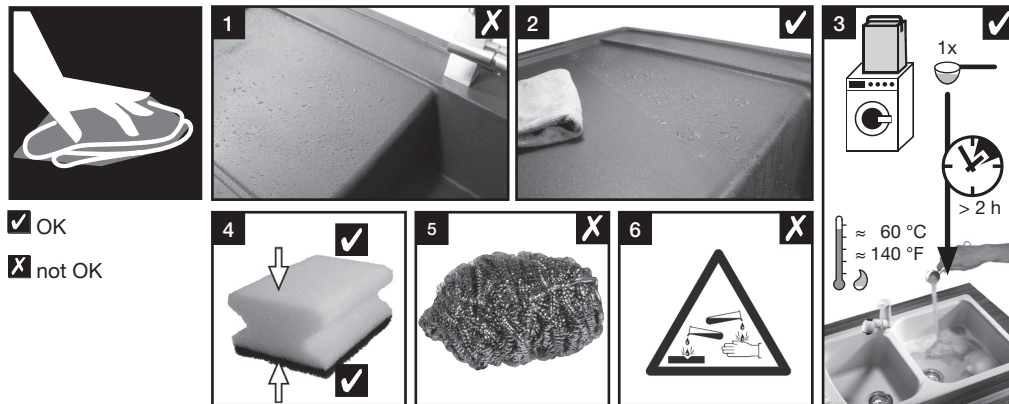

BLANCO

✓ OK
✗ not OK

✓ OK
✗ not OK

218 652 09/2017

BLANCO SILGRANIT®

BLANCO

BLANCO GmbH + Co KG
Service
Tel.: +49 7045 44-81 419
info@blanco.de
www.blanco-germany.com