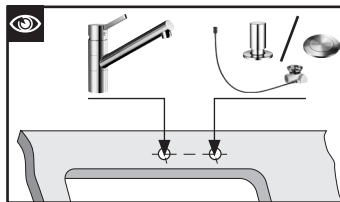

✓ OK
✗ not OK

1 ✓

120 mm
60 mm
400 mm
+2 mm/-1 mm
A
C
R

ø 35 mm
ø 14 mm
ø 35 mm

BLANCO ETAGON 500-U
BLANCO SUBLINE 160-U
BLANCO SUBLINE 320-U
BLANCO SUBLINE 400-U
BLANCO SUBLINE 500-U
BLANCO SUBLINE 700-U

BLANCO SUBLINE 700-U Level
BLANCO SUBLINE 800-U
BLANCO SUBLINE 340/160-U re
BLANCO SUBLINE 350/350-U
BLANCO SUBLINE 430/270-U
BLANCO SUBLINE 480/320-U

2 ✓

120 mm
60 mm
400 mm
+2 mm/-1 mm
A
C
R

ø 14 mm
ø 35 mm
ø 35 mm

BLANCO SUBLINE 340/160-U li

3 ✓

120 mm
60 mm
50 mm

ø 35 mm
ø 14 mm
ø 35 mm

4 ✓

440 mm
± 2 mm
D
4x
6x
13 mm
ø 5 mm

5 ✓

13 mm
60 mm

6 ✓

440 mm
± 2 mm
D
4x

7 ✓

440 mm
± 2 mm
D
4x

Silicone

8 ✓

440 mm
± 2 mm
D
4x

8 ✗

440 mm
± 2 mm
D
4x

9 ✓

440 mm
± 2 mm
D
4x

	+2mm -1mm A	C	+2mm -2mm D	Ø 5 mm	R
BLANCO ETAGON 500-U	500 mm	250 mm	355 mm	4x	20 mm
BLANCO SUBLINE 160-U	160 mm	80 mm	150 mm	4x	10 mm
BLANCO SUBLINE 320-U	320 mm	160 mm	310 mm	4x	10 mm
BLANCO SUBLINE 400-U	400 mm	200 mm	255 mm	4x	10 mm
BLANCO SUBLINE 500-U	500 mm	250 mm	355 mm	4x	10 mm
BLANCO SUBLINE 700-U BLANCO SUBLINE 700-U Level	700 mm	350 mm	555 mm	4x	10 mm
BLANCO SUBLINE 800-U	800 mm	400 mm	655 mm	4x	10 mm
BLANCO SUBLINE 340/160-U re	525 mm	352 mm	515 mm	6x	10 mm
BLANCO SUBLINE 340/160-U li	525 mm	173 mm	515 mm	6x	10 mm
BLANCO SUBLINE 350/350-U	725 mm	363 mm	630 mm	6x	10 mm
BLANCO SUBLINE 430/270-U	725 mm	283 mm	630 mm	6x	10 mm
BLANCO SUBLINE 480/320-U	825 mm	333 mm	630 mm	6x	10 mm

10 ✓

440 mm
± 2 mm
D
4x

13 ✓

440 mm
± 2 mm
D
4x

11 ✓

440 mm
± 2 mm
D
4x

12 ✗

440 mm
± 2 mm
D
4x

12 ✓

440 mm
± 2 mm
D
4x

PZ 2

13 ✓

440 mm
± 2 mm
D
4x