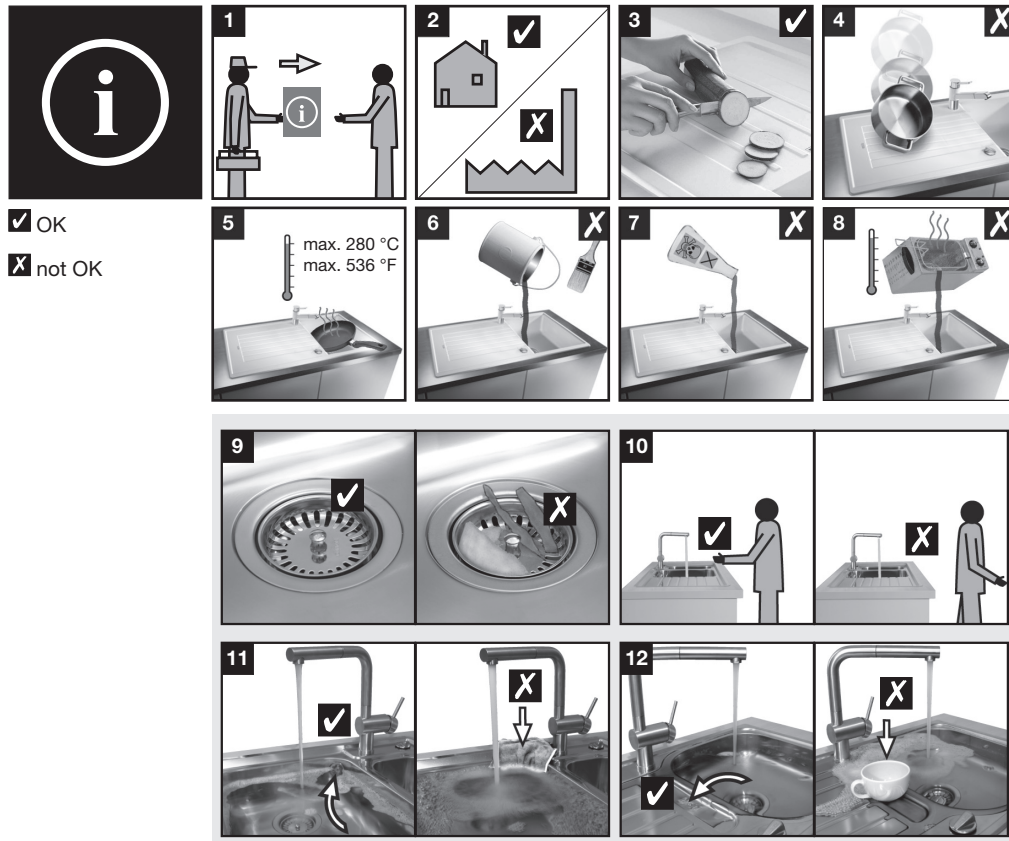

BLANCO

✓ OK
✗ not OK