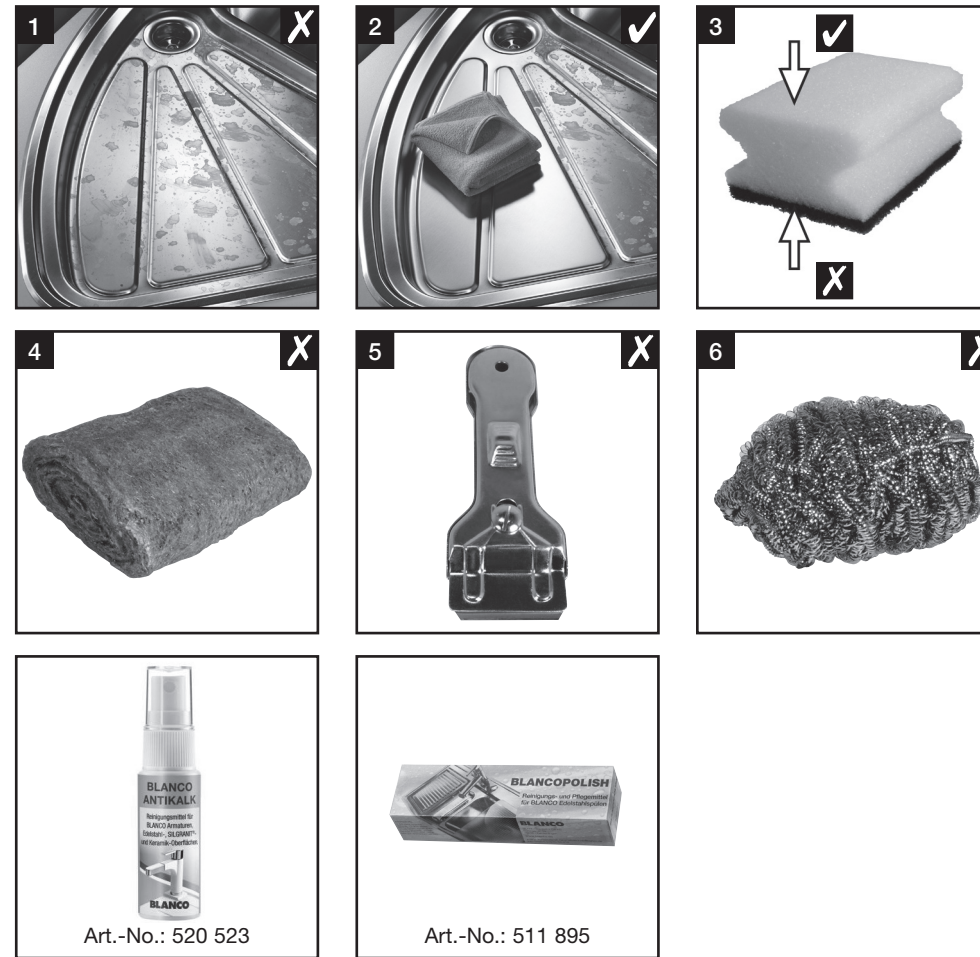

	+2 mm / -1 mm A	+1 mm / -1 mm B	+1 mm / -1 mm E	+1 mm / -1 mm F	R
BLANCO CLARON 400-IF/A	440 mm	490 mm	462 mm	512 mm	11 mm
BLANCO CLARON 500-IF/A	540 mm	490 mm	562 mm	512 mm	11 mm
BLANCO CLARON 550-IF/A	590 mm	490 mm	612 mm	512 mm	11 mm
BLANCO CLARON 700-IF/A	740 mm	490 mm	762 mm	512 mm	11 mm
BLANCO CLARON 340/180-IF/A	585 mm	490 mm	607 mm	512 mm	11 mm
BLANCO CLARON 340/340-IF/A	745 mm	490 mm	767 mm	512 mm	11 mm
BLANCO CLARON 400/400-IF/A	865 mm	490 mm	887 mm	512 mm	11 mm
BLANCO CLARON 4 S-IF	760 mm	490 mm	782 mm	512 mm	11 mm
BLANCO CLARON 5 S-IF	980 mm	490 mm	1002 mm	512 mm	11 mm
BLANCO CLARON 6 S-IF	980 mm	490 mm	1002 mm	512 mm	11 mm
BLANCO CLARON 8 S-IF	1140 mm	490 mm	1162 mm	512 mm	11 mm
BLANCO CLARON XL 60-IF/A DampfgarPlus	540 mm	460 mm	562 mm	482 mm	11 mm
BLANCO ZEROX 400-IF/A	440 mm	490 mm	462 mm	512 mm	5 mm
BLANCO ZEROX 500-IF/A	540 mm	490 mm	562 mm	512 mm	5 mm
BLANCO ZEROX 550-IF/A	590 mm	490 mm	612 mm	512 mm	5 mm
BLANCO ZEROX 700-IF/A	740 mm	490 mm	762 mm	512 mm	5 mm
BLANCO ZEROX 340/180-IF/A	585 mm	490 mm	607 mm	512 mm	5 mm
BLANCO ZEROX 340/340-IF/A	745 mm	490 mm	767 mm	512 mm	5 mm
BLANCO ZEROX 400/400-IF/A	865 mm	490 mm	887 mm	512 mm	5 mm
BLANCO ZEROX 4 S-IF	760 mm	490 mm	782 mm	512 mm	5 mm
BLANCO ZEROX 5 S-IF	980 mm	490 mm	1002 mm	512 mm	5 mm
BLANCO ZEROX 6 S-IF	980 mm	490 mm	1002 mm	512 mm	5 mm
BLANCO ZEROX 8 S-IF	1140 mm	490 mm	1162 mm	512 mm	5 mm
BLANCO FLOW 45 S-IF	985 mm	495 mm	1002 mm	512 mm	5 mm
BLANCO FLOW 5 S-IF	1145 mm	495 mm	1162 mm	512 mm	5 mm
BLANCO FLOW 6 S-IF	1140 mm	490 mm	1162 mm	512 mm	5 mm
BLANCO FLOW XL 6 S-IF	1045 mm	495 mm	1062 mm	512 mm	5 mm
BLANCO FLOW 8 S-IF	1430 mm	490 mm	1452 mm	512 mm	5 mm
BLANCO DIVON II 45 S-IF	840 mm	490 mm	862 mm	512 mm	11 mm
BLANCO DIVON II 5 S-IF	980 mm	490 mm	1002 mm	512 mm	11 mm
BLANCO DIVON II 6 S-IF	980 mm	490 mm	1002 mm	512 mm	11 mm
BLANCO DIVON II 8 S-IF	1140 mm	490 mm	1162 mm	512 mm	11 mm
BLANCO DIVON II 8-IF	840 mm	490 mm	862 mm	512 mm	11 mm