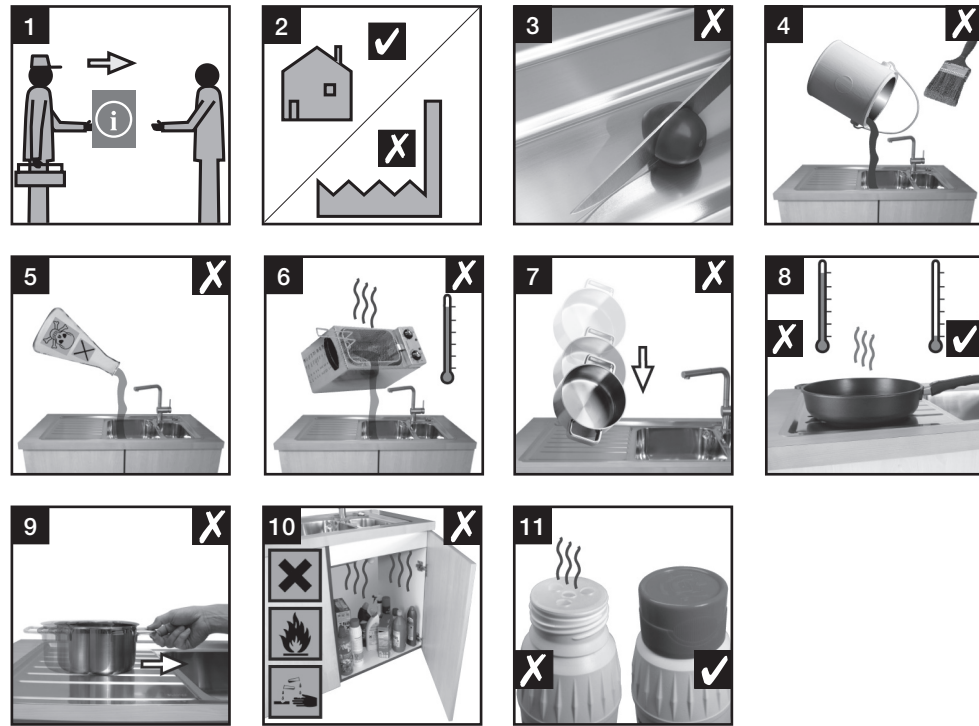

	+2 mm / -1 mm A	+1 mm / -1 mm B	+1 mm / -1 mm E	+1 mm / -1 mm F	R
BLANCO CLARON 400-IF/A	440 mm	490 mm	462 mm	512 mm	11 mm
BLANCO CLARON 500-IF/A	540 mm	490 mm	562 mm	512 mm	11 mm
BLANCO CLARON 550-IF/A	590 mm	490 mm	612 mm	512 mm	11 mm
BLANCO CLARON 700-IF/A	740 mm	490 mm	762 mm	512 mm	11 mm
BLANCO CLARON 340/180-IF/A	585 mm	490 mm	607 mm	512 mm	11 mm
BLANCO CLARON 340/340-IF/A	745 mm	490 mm	767 mm	512 mm	11 mm
BLANCO CLARON 400/400-IF/A	865 mm	490 mm	887 mm	512 mm	11 mm
BLANCO CLARON 4 S-IF	760 mm	490 mm	782 mm	512 mm	11 mm
BLANCO CLARON 5 S-IF	980 mm	490 mm	1002 mm	512 mm	11 mm
BLANCO CLARON 6 S-IF	980 mm	490 mm	1002 mm	512 mm	11 mm
BLANCO CLARON 8 S-IF	1140 mm	490 mm	1162 mm	512 mm	11 mm
BLANCO CLARON XL 60-IF/A DampfgarPlus	540 mm	460 mm	562 mm	482 mm	11 mm
BLANCO ZEROX 400-IF/A	440 mm	490 mm	462 mm	512 mm	5 mm
BLANCO ZEROX 500-IF/A	540 mm	490 mm	562 mm	512 mm	5 mm
BLANCO ZEROX 550-IF/A	590 mm	490 mm	612 mm	512 mm	5 mm
BLANCO ZEROX 700-IF/A	740 mm	490 mm	762 mm	512 mm	5 mm
BLANCO ZEROX 340/180-IF/A	585 mm	490 mm	607 mm	512 mm	5 mm
BLANCO ZEROX 340/340-IF/A	745 mm	490 mm	767 mm	512 mm	5 mm
BLANCO ZEROX 400/400-IF/A	865 mm	490 mm	887 mm	512 mm	5 mm
BLANCO ZEROX 4 S-IF	760 mm	490 mm	782 mm	512 mm	5 mm
BLANCO ZEROX 5 S-IF	980 mm	490 mm	1002 mm	512 mm	5 mm
BLANCO ZEROX 6 S-IF	980 mm	490 mm	1002 mm	512 mm	5 mm
BLANCO ZEROX 8 S-IF	1140 mm	490 mm	1162 mm	512 mm	5 mm
BLANCO FLOW 45 S-IF	985 mm	495 mm	1002 mm	512 mm	5 mm
BLANCO FLOW 5 S-IF	1145 mm	495 mm	1162 mm	512 mm	5 mm
BLANCO FLOW 6 S-IF	1140 mm	490 mm	1162 mm	512 mm	5 mm
BLANCO FLOW XL 6 S-IF	1045 mm	495 mm	1062 mm	512 mm	5 mm
BLANCO FLOW 8 S-IF	1430 mm	490 mm	1452 mm	512 mm	5 mm
BLANCO DIVON II 45 S-IF	840 mm	490 mm	862 mm	512 mm	11 mm
BLANCO DIVON II 5 S-IF	980 mm	490 mm	1002 mm	512 mm	11 mm
BLANCO DIVON II 6 S-IF	980 mm	490 mm	1002 mm	512 mm	11 mm
BLANCO DIVON II 8 S-IF	1140 mm	490 mm	1162 mm	512 mm	11 mm
BLANCO DIVON II 8-IF	840 mm	490 mm	862 mm	512 mm	11 mm