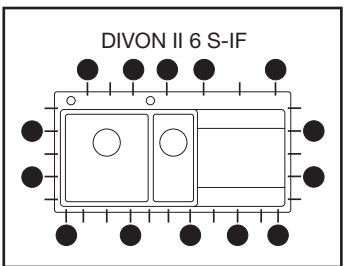

+2 mm / -1 mm	
	A	B
BLANCO CLARON 400-IF/A	440 mm	490 mm
BLANCO CLARON 500-IF/A	540 mm	490 mm
BLANCO CLARON 550-IF/A	590 mm	490 mm
BLANCO CLARON 700-IF/A	740 mm	490 mm
BLANCO CLARON 340/180-IF/A	585 mm	490 mm
BLANCO CLARON 340/340-IF/A	745 mm	490 mm
BLANCO CLARON 400/400-IF/A	865 mm	490 mm
BLANCO CLARON 4 S-IF	760 mm	490 mm
BLANCO CLARON 5 S-IF	980 mm	490 mm
BLANCO CLARON 6 S-IF	980 mm	490 mm
BLANCO CLARON 8 S-IF	1140 mm	490 mm
BLANCO CLARON XL 60-IF/A DampfgarPlus	540 mm	460 mm
BLANCO ZEROX 400-IF/A	440 mm	490 mm
BLANCO ZEROX 500-IF/A	540 mm	490 mm
BLANCO ZEROX 550-IF/A	590 mm	490 mm
BLANCO ZEROX 700-IF/A	740 mm	490 mm
BLANCO ZEROX 340/180-IF/A	585 mm	490 mm
BLANCO ZEROX 340/340-IF/A	745 mm	490 mm
BLANCO ZEROX 400/400-IF/A	865 mm	490 mm
BLANCO ZEROX 4 S-IF	760 mm	490 mm
BLANCO ZEROX 5 S-IF	980 mm	490 mm
BLANCO ZEROX 6 S-IF	980 mm	490 mm
BLANCO ZEROX 8 S-IF	1140 mm	490 mm
BLANCO FLOW 45 S-IF	985 mm	495 mm
BLANCO FLOW 5 S-IF	1145 mm	495 mm
BLANCO FLOW 6 S-IF	1140 mm	490 mm
BLANCO FLOW XL 6 S-IF	1045 mm	495 mm
BLANCO FLOW 8 S-IF	1430 mm	490 mm
BLANCO DIVON II 45 S-IF	840 mm	490 mm
BLANCO DIVON II 5 S-IF	980 mm	490 mm
BLANCO DIVON II 6 S-IF	980 mm	490 mm
BLANCO DIVON II 8 S-IF	1140 mm	490 mm
BLANCO DIVON II 8-IF	840 mm	490 mm