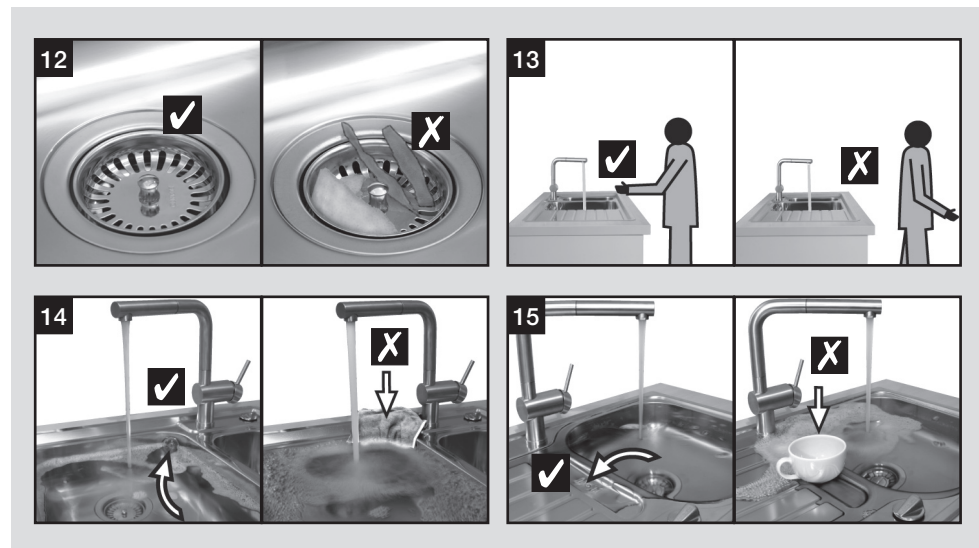

	+2 mm / -1 mm A	+1 mm / -1 mm B	+1 mm / -1 mm E	+1 mm / -1 mm F	R
BLANCO CLARON 400-IF/A	440 mm	490 mm	462 mm	512 mm	11 mm
BLANCO CLARON 500-IF/A	540 mm	490 mm	562 mm	512 mm	11 mm
BLANCO CLARON 550-IF/A	590 mm	490 mm	612 mm	512 mm	11 mm
BLANCO CLARON 700-IF/A	740 mm	490 mm	762 mm	512 mm	11 mm
BLANCO CLARON 340/180-IF/A	585 mm	490 mm	607 mm	512 mm	11 mm
BLANCO CLARON 340/340-IF/A	745 mm	490 mm	767 mm	512 mm	11 mm
BLANCO CLARON 400/400-IF/A	865 mm	490 mm	887 mm	512 mm	11 mm
BLANCO CLARON 4 S-IF	760 mm	490 mm	782 mm	512 mm	11 mm
BLANCO CLARON 5 S-IF	980 mm	490 mm	1002 mm	512 mm	11 mm
BLANCO CLARON 6 S-IF	980 mm	490 mm	1002 mm	512 mm	11 mm
BLANCO CLARON 8 S-IF	1140 mm	490 mm	1162 mm	512 mm	11 mm
BLANCO CLARON XL 60-IF/A DampfgarPlus	540 mm	460 mm	562 mm	482 mm	11 mm
BLANCO ZEROX 400-IF/A	440 mm	490 mm	462 mm	512 mm	5 mm
BLANCO ZEROX 500-IF/A	540 mm	490 mm	562 mm	512 mm	5 mm
BLANCO ZEROX 550-IF/A	590 mm	490 mm	612 mm	512 mm	5 mm
BLANCO ZEROX 700-IF/A	740 mm	490 mm	762 mm	512 mm	5 mm
BLANCO ZEROX 340/180-IF/A	585 mm	490 mm	607 mm	512 mm	5 mm
BLANCO ZEROX 340/340-IF/A	745 mm	490 mm	767 mm	512 mm	5 mm
BLANCO ZEROX 400/400-IF/A	865 mm	490 mm	887 mm	512 mm	5 mm
BLANCO ZEROX 4 S-IF	760 mm	490 mm	782 mm	512 mm	5 mm
BLANCO ZEROX 5 S-IF	980 mm	490 mm	1002 mm	512 mm	5 mm
BLANCO ZEROX 6 S-IF	980 mm	490 mm	1002 mm	512 mm	5 mm
BLANCO ZEROX 8 S-IF	1140 mm	490 mm	1162 mm	512 mm	5 mm
BLANCO FLOW 45 S-IF	985 mm	495 mm	1002 mm	512 mm	5 mm
BLANCO FLOW 5 S-IF	1145 mm	495 mm	1162 mm	512 mm	5 mm
BLANCO FLOW 6 S-IF	1140 mm	490 mm	1162 mm	512 mm	5 mm
BLANCO FLOW XL 6 S-IF	1045 mm	495 mm	1062 mm	512 mm	5 mm
BLANCO FLOW 8 S-IF	1430 mm	490 mm	1452 mm	512 mm	5 mm
BLANCO DIVON II 45 S-IF	840 mm	490 mm	862 mm	512 mm	11 mm
BLANCO DIVON II 5 S-IF	980 mm	490 mm	1002 mm	512 mm	11 mm
BLANCO DIVON II 6 S-IF	980 mm	490 mm	1002 mm	512 mm	11 mm
BLANCO DIVON II 8 S-IF	1140 mm	490 mm	1162 mm	512 mm	11 mm
BLANCO DIVON II 8-IF	840 mm	490 mm	862 mm	512 mm	11 mm