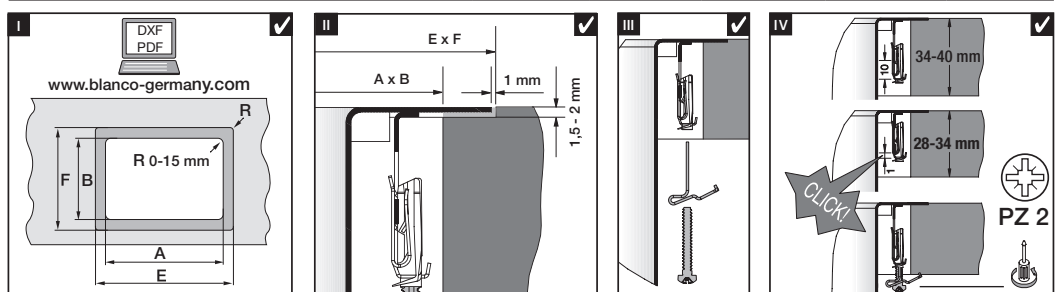

	+2 mm / -1 mm A	+1 mm / -1 mm B	+1 mm / -1 mm E	+1 mm / -1 mm F	R
BLANCO CLARON 400-IF/A	440 mm	490 mm	462 mm	512 mm	11 mm
BLANCO CLARON 500-IF/A	540 mm	490 mm	562 mm	512 mm	11 mm
BLANCO CLARON 550-IF/A	590 mm	490 mm	612 mm	512 mm	11 mm
BLANCO CLARON 700-IF/A	740 mm	490 mm	762 mm	512 mm	11 mm
BLANCO CLARON 340/180-IF/A	585 mm	490 mm	607 mm	512 mm	11 mm
BLANCO CLARON 340/340-IF/A	745 mm	490 mm	767 mm	512 mm	11 mm
BLANCO CLARON 400/400-IF/A	865 mm	490 mm	887 mm	512 mm	11 mm
BLANCO CLARON 4 S-IF	760 mm	490 mm	782 mm	512 mm	11 mm
BLANCO CLARON 5 S-IF	980 mm	490 mm	1002 mm	512 mm	11 mm
BLANCO CLARON 6 S-IF	980 mm	490 mm	1002 mm	512 mm	11 mm
BLANCO CLARON 8 S-IF	1140 mm	490 mm	1162 mm	512 mm	11 mm
BLANCO CLARON XL 60-IF/A DampfgarPlus	540 mm	460 mm	562 mm	482 mm	11 mm
BLANCO ZEROX 400-IF/A	440 mm	490 mm	462 mm	512 mm	5 mm
BLANCO ZEROX 500-IF/A	540 mm	490 mm	562 mm	512 mm	5 mm
BLANCO ZEROX 550-IF/A	590 mm	490 mm	612 mm	512 mm	5 mm
BLANCO ZEROX 700-IF/A	740 mm	490 mm	762 mm	512 mm	5 mm
BLANCO ZEROX 340/180-IF/A	585 mm	490 mm	607 mm	512 mm	5 mm
BLANCO ZEROX 340/340-IF/A	745 mm	490 mm	767 mm	512 mm	5 mm
BLANCO ZEROX 400/400-IF/A	865 mm	490 mm	887 mm	512 mm	5 mm
BLANCO ZEROX 4 S-IF	760 mm	490 mm	782 mm	512 mm	5 mm
BLANCO ZEROX 5 S-IF	980 mm	490 mm	1002 mm	512 mm	5 mm
BLANCO ZEROX 6 S-IF	980 mm	490 mm	1002 mm	512 mm	5 mm
BLANCO ZEROX 8 S-IF	1140 mm	490 mm	1162 mm	512 mm	5 mm
BLANCO FLOW 45 S-IF	985 mm	495 mm	1002 mm	512 mm	5 mm
BLANCO FLOW 5 S-IF	1145 mm	495 mm	1162 mm	512 mm	5 mm
BLANCO FLOW 6 S-IF	1140 mm	490 mm	1162 mm	512 mm	5 mm
BLANCO FLOW XL 6 S-IF	1045 mm	495 mm	1062 mm	512 mm	5 mm
BLANCO FLOW 8 S-IF	1430 mm	490 mm	1452 mm	512 mm	5 mm
BLANCO DIVON II 45 S-IF	840 mm	490 mm	862 mm	512 mm	11 mm
BLANCO DIVON II 5 S-IF	980 mm	490 mm	1002 mm	512 mm	11 mm
BLANCO DIVON II 6 S-IF	980 mm	490 mm	1002 mm	512 mm	11 mm
BLANCO DIVON II 8 S-IF	1140 mm	490 mm	1162 mm	512 mm	11 mm
BLANCO DIVON II 8-IF	840 mm	490 mm	862 mm	512 mm	11 mm