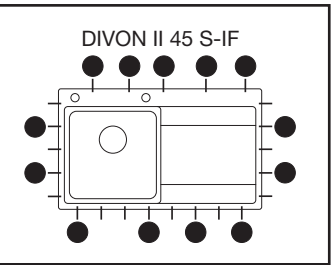

+2 mm / -1 mm	
	A	B
BLANCO CLARON 400-IF/A	440 mm	490 mm
BLANCO CLARON 500-IF/A	540 mm	490 mm
BLANCO CLARON 550-IF/A	590 mm	490 mm
BLANCO CLARON 700-IF/A	740 mm	490 mm
BLANCO CLARON 340/180-IF/A	585 mm	490 mm
BLANCO CLARON 340/340-IF/A	745 mm	490 mm
BLANCO CLARON 400/400-IF/A	865 mm	490 mm
BLANCO CLARON 4 S-IF	760 mm	490 mm
BLANCO CLARON 5 S-IF	980 mm	490 mm
BLANCO CLARON 6 S-IF	980 mm	490 mm
BLANCO CLARON 8 S-IF	1140 mm	490 mm
BLANCO CLARON XL 60-IF/A DampfgarPlus	540 mm	460 mm
BLANCO ZEROX 400-IF/A	440 mm	490 mm
BLANCO ZEROX 500-IF/A	540 mm	490 mm
BLANCO ZEROX 550-IF/A	590 mm	490 mm
BLANCO ZEROX 700-IF/A	740 mm	490 mm
BLANCO ZEROX 340/180-IF/A	585 mm	490 mm
BLANCO ZEROX 340/340-IF/A	745 mm	490 mm
BLANCO ZEROX 400/400-IF/A	865 mm	490 mm
BLANCO ZEROX 4 S-IF	760 mm	490 mm
BLANCO ZEROX 5 S-IF	980 mm	490 mm
BLANCO ZEROX 6 S-IF	980 mm	490 mm
BLANCO ZEROX 8 S-IF	1140 mm	490 mm
BLANCO FLOW 45 S-IF	985 mm	495 mm
BLANCO FLOW 5 S-IF	1145 mm	495 mm
BLANCO FLOW 6 S-IF	1140 mm	490 mm
BLANCO FLOW XL 6 S-IF	1045 mm	495 mm
BLANCO FLOW 8 S-IF	1430 mm	490 mm
BLANCO DIVON II 45 S-IF	840 mm	490 mm
BLANCO DIVON II 5 S-IF	980 mm	490 mm
BLANCO DIVON II 6 S-IF	980 mm	490 mm
BLANCO DIVON II 8 S-IF	1140 mm	490 mm
BLANCO DIVON II 8-IF	840 mm	490 mm