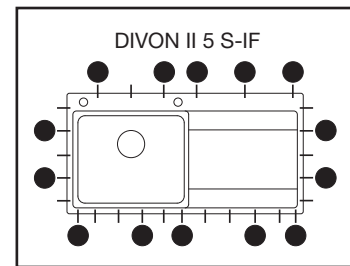

+2 mm / -1 mm	
	A	B
BLANCO CLARON 400-IF/A	440 mm	490 mm
BLANCO CLARON 500-IF/A	540 mm	490 mm
BLANCO CLARON 550-IF/A	590 mm	490 mm
BLANCO CLARON 700-IF/A	740 mm	490 mm
BLANCO CLARON 340/180-IF/A	585 mm	490 mm
BLANCO CLARON 340/340-IF/A	745 mm	490 mm
BLANCO CLARON 400/400-IF/A	865 mm	490 mm
BLANCO CLARON 4 S-IF	760 mm	490 mm
BLANCO CLARON 5 S-IF	980 mm	490 mm
BLANCO CLARON 6 S-IF	980 mm	490 mm
BLANCO CLARON 8 S-IF	1140 mm	490 mm
BLANCO CLARON XL 60-IF/A DampfgarPlus	540 mm	460 mm
BLANCO ZEROX 400-IF/A	440 mm	490 mm
BLANCO ZEROX 500-IF/A	540 mm	490 mm
BLANCO ZEROX 550-IF/A	590 mm	490 mm
BLANCO ZEROX 700-IF/A	740 mm	490 mm
BLANCO ZEROX 340/180-IF/A	585 mm	490 mm
BLANCO ZEROX 340/340-IF/A	745 mm	490 mm
BLANCO ZEROX 400/400-IF/A	865 mm	490 mm
BLANCO ZEROX 4 S-IF	760 mm	490 mm
BLANCO ZEROX 5 S-IF	980 mm	490 mm
BLANCO ZEROX 6 S-IF	980 mm	490 mm
BLANCO ZEROX 8 S-IF	1140 mm	490 mm
BLANCO FLOW 45 S-IF	985 mm	495 mm
BLANCO FLOW 5 S-IF	1145 mm	495 mm
BLANCO FLOW 6 S-IF	1140 mm	490 mm
BLANCO FLOW XL 6 S-IF	1045 mm	495 mm
BLANCO FLOW 8 S-IF	1430 mm	490 mm
BLANCO DIVON II 45 S-IF	840 mm	490 mm
BLANCO DIVON II 5 S-IF	980 mm	490 mm
BLANCO DIVON II 6 S-IF	980 mm	490 mm
BLANCO DIVON II 8 S-IF	1140 mm	490 mm
BLANCO DIVON II 8-IF	840 mm	490 mm