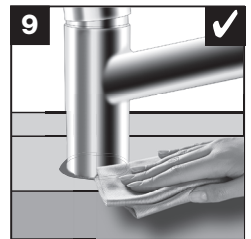

BLANCO **i**

- OK
- not OK

BLANCO **i**

- OK
- not OK

BLANCO

BLANCO GmbH + Co KG
 Technischer Kundendienst
 Tel.: +49 7045 44-81 419
 info@blanco.de · www.blanco.de