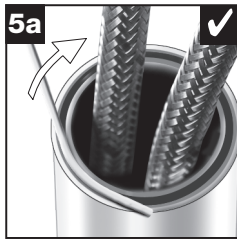

BLANCO **i**

- OK
- not OK

BLANCO **i**

- OK
- not OK

BLANCO

BLANCO GmbH + Co KG
 Technischer Kundendienst
 Tel.: +49 7045 44-81 419
 info@blanco.de · www.blanco.de