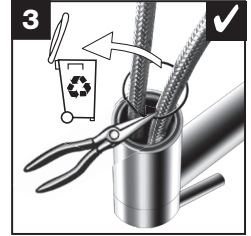

BLANCO **i**

- OK
- not OK

BLANCO **i**

- OK
- not OK

BLANCO

BLANCO GmbH + Co KG
 Technischer Kundendienst
 Tel.: +49 7045 44-81 419
 info@blanco.de · www.blanco.de