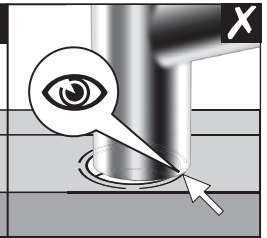

BLANCO **i**

- OK
- not OK

BLANCO **i**

- OK
- not OK

BLANCO

BLANCO GmbH + Co KG
 Technischer Kundendienst
 Tel.: +49 7045 44-81 419
 info@blanco.de · www.blanco.de