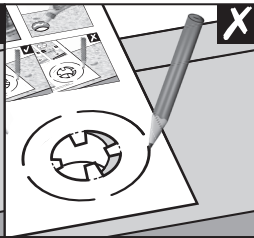

BLANCO **i**

- OK
- not OK

BLANCO **i**

- OK
- not OK

BLANCO

BLANCO GmbH + Co KG
 Technischer Kundendienst
 Tel.: +49 7045 44-81 419
 info@blanco.de · www.blanco.de