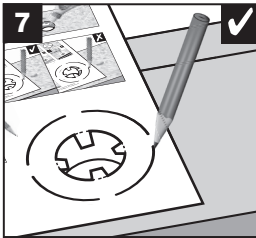

BLANCO **i**

- OK
- not OK

BLANCO **i**

- OK
- not OK

BLANCO

BLANCO GmbH + Co KG
 Technischer Kundendienst
 Tel.: +49 7045 44-81 419
 info@blanco.de · www.blanco.de