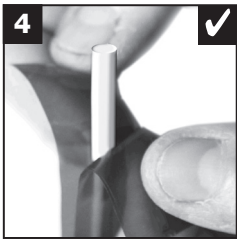

BLANCO **i**

- OK
- not OK

BLANCO **i**

- OK
- not OK

BLANCO

BLANCO GmbH + Co KG
 Technischer Kundendienst
 Tel.: +49 7045 44-81 419
 info@blanco.de · www.blanco.de