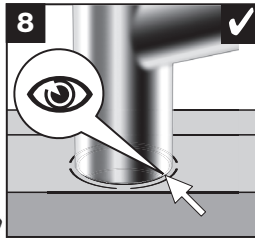

BLANCO **i**

- OK
- not OK

BLANCO **i**

- OK
- not OK

BLANCO

BLANCO GmbH + Co KG
 Technischer Kundendienst
 Tel.: +49 7045 44-81 419
 info@blanco.de · www.blanco.de