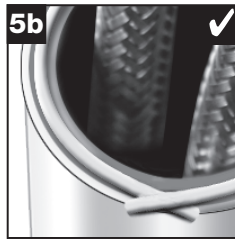

BLANCO **i**

- OK
- not OK

BLANCO **i**

- OK
- not OK

BLANCO

BLANCO GmbH + Co KG
 Technischer Kundendienst
 Tel.: +49 7045 44-81 419
 info@blanco.de · www.blanco.de