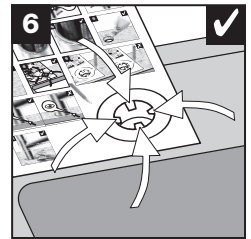

BLANCO **i**

- OK
- not OK

BLANCO **i**

- OK
- not OK

BLANCO

BLANCO GmbH + Co KG
 Technischer Kundendienst
 Tel.: +49 7045 44-81 419
 info@blanco.de · www.blanco.de